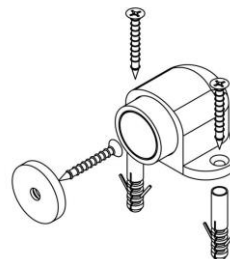

FICHA TÉCNICA COD.6581

TOPE PARA PUERTA MAGNETICO

Medida:

53X33X31mm

Materiales:

Zamac

Acabado:

Niquelado Satinado

Empaque:

- Unidad
- Con tornillos y chazo

Garantía:

Un año. Sin embargo, esta garantía no cubre daños causados por instalación inadecuada, mal uso, malas prácticas de aseo y lubricación, abuso, alteración o accidente.