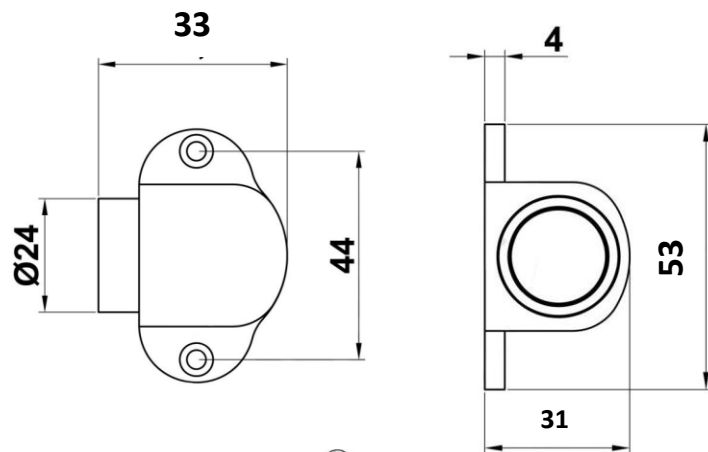

FICHA TÉCNICA COD.6581

TOPE PARA PUERTA MAGNETICO

Medida:

53X33X31mm

Materiales:

Zamac

Acabado:

Niquelado Satinado

Empaque:

- Unidad
- Con tornillos y chazo

Garantía:

Un año. Sin embargo, esta garantía no cubre daños causados por instalación inadecuada, mal uso, malas prácticas de aseo y lubricación, abuso, alteración o accidente.