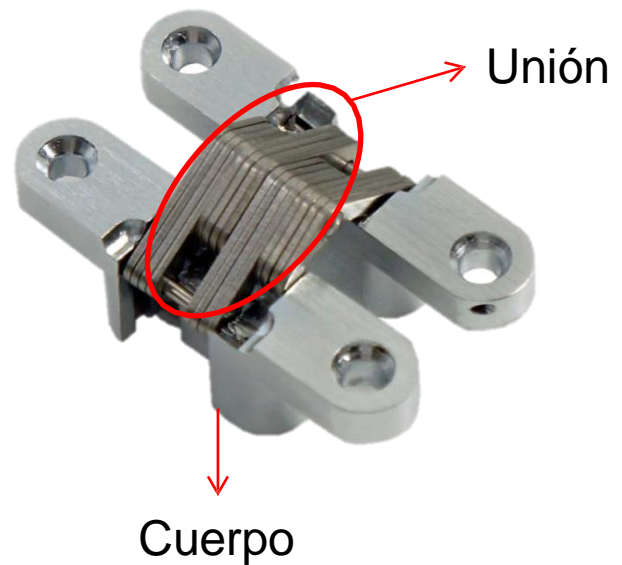

FICHA TÉCNICA COD.6578

Bisagra para mueble y gabinete Invisible

Medida:

95 X52mm

Material:

Unión: Acero Inoxidable 304

Cuerpo: Zamac

Acabado:

Níquel Satinado

Capacidad máxima de carga:

12 Kg por par

Empaque:

1 Par de Bisagras invisibles
Con 4 tornillos

L1	L2	L3	L4	L5	T1	T2
95	52	19	32	13	10	17

Garantía:

1 años. Sin embargo, esta garantía no cubre daños causados por instalación inadecuada, mal uso, exceso de capacidad de carga, malas prácticas de aseo y lubricación, abuso, alteración o accidente.