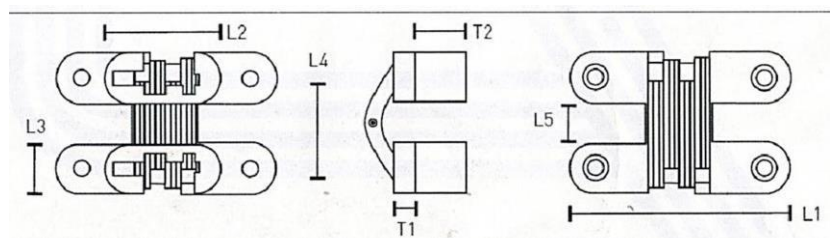

FICHA TÉCNICA COD.6578

Bisagra para mueble y gabinete Invisible

Medida:

95 X52mm

Material:

Unión: Acero Inoxidable 304

Cuerpo: Zamac

Acabado:

Níquel Satinado

Capacidad máxima de carga:

12 Kg por par

Empaque:

1 Par de Bisagras invisibles
Con 4 tornillos

L1	L2	L3	L4	L5	T1	T2
95	52	19	32	13	10	17

Garantía:

1 años. Sin embargo, esta garantía no cubre daños causados por instalación inadecuada, mal uso, exceso de capacidad de carga, malas prácticas de aseo y lubricación, abuso, alteración o accidente.