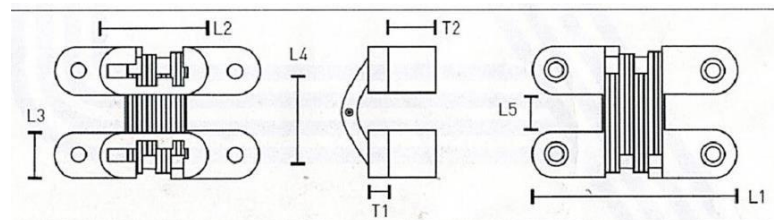

FICHA TÉCNICA COD.6575

Bisagra para mueble y gabinete Invisible

Medida:

45X13mm

Material:

Unión: Acero Inoxidable 304

Cuerpo: Zamac

Acabado:

Níquel Satinado

Capacidad máxima de carga:

6 Kg por par

Empaque:

1 Par de Bisagras invisibles

Con 4 tornillos

| L1 | L2 | L3 | L4 | L5 | T1 | T2 |
|----|----|----|----|----|----|----|
| 45 | 19 | 13 | 21 | 8 | 5 | 12 |