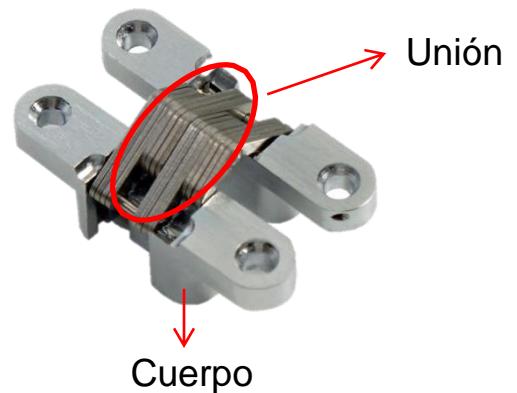

FICHA TÉCNICA COD.6575

Bisagra para mueble y gabinete Invisible

Medida:

45X13mm

Material:

Unión: Acero Inoxidable 304

Cuerpo: Zamac

Acabado:

Níquel Satinado

Capacidad máxima de carga:

6 Kg por par

Empaque:

1 Par de Bisagras invisibles

Con 4 tornillos

| L1 | L2 | L3 | L4 | L5 | T1 | T2 |
|----|----|----|----|----|----|----|
| 45 | 19 | 13 | 21 | 8 | 5 | 12 |