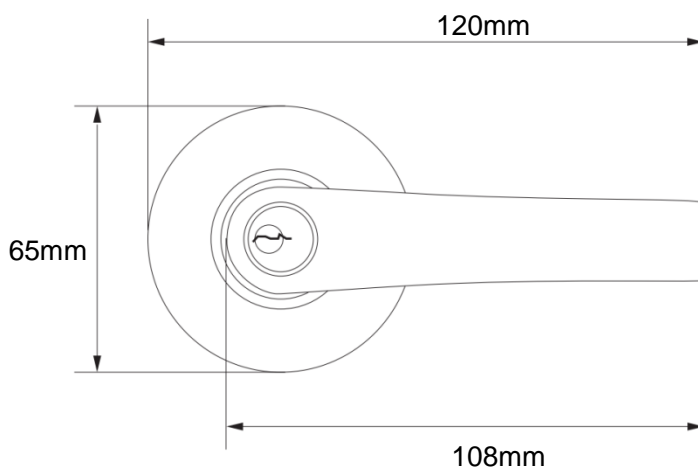

FICHA TÉCNICA COD.6571

CERRADURA CILÍNDRICA DE MANIJA LLAVE-CIEGO PARA PUERTA PRINCIPAL BARU BLACK

Medida:

- Backset de 60mm
- Rosetas de Ø65mm
- Manijas de 105mm
- Instalación en hojas de 35 - 45mm

Materiales:

- Cilindro en zamac con 5 pines en acero
- 3 Llaves de acero
- Picaporte en acero común, frente y cantonera en acero inoxidable 201
- Manijas en Aluminio

Acabado interior:

Bicromatado

Acabado exterior:

Negro – Pintura electroestática

Empaque:

- Unidad
- Picaporte con pestillo de seguridad
- Cantonera
- Recibidor plástico
- Llave de instalación
- 3 llaves
- Con tornillos
- Incluye plantilla de instalación

Exposición Salina:

80 Horas

Ciclos de apertura:

200.000

Garantía:

- ✓ Mecanismo: 15 Años.
- ✓ Acabado: 1 Año.

Sin embargo, esta garantía no cubre daños causados por instalación inadecuada, mal uso, malas prácticas de aseo y lubricación, abuso, alteración o accidente.

- El uso puede presentar desgaste.
- La garantía no cubre desgaste por uso, particularmente el roce con objetos metálicos.