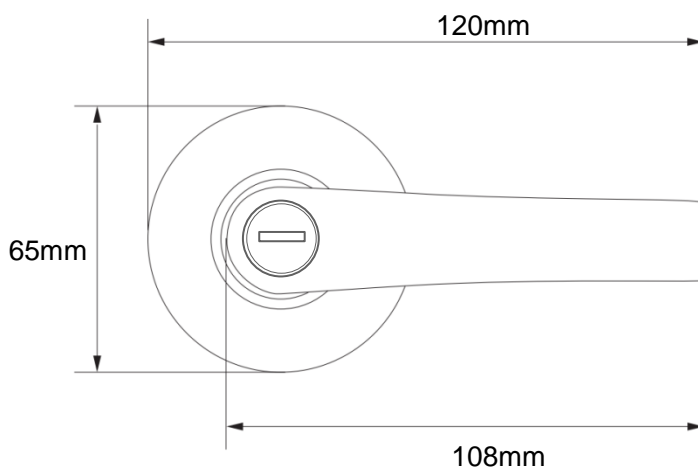

FICHA TÉCNICA COD.6573

CERRADURA CILÍNDRICA DE MANIJA RANURA-BOTON PARA BAÑO BARU BLACK

Medida:

- Backset de 60mm
- Rosetas de Ø65mm
- Manijas de 105mm
- Instalación en hojas de 35 - 45mm

Materiales:

- Picaporte en acero común, frente y cantonera en acero inoxidable 201
- Manijas en Aluminio

Acabado interior:

Bicromatado

Acabado exterior:

Negro – Pintura electroestática

Empaque:

- Unidad
- Picaporte sin pestillo de seguridad
- Cantonera
- Recibidor plástico
- Llave de instalación
- Con tornillos
- Incluye plantilla de instalación

Exposición Salina:

80 Horas

Ciclos de apertura:

200.000

Garantía:

- ✓ Mecanismo: 15 Años.
- ✓ Acabado: 1 Año.

Sin embargo, esta garantía no cubre daños causados por instalación inadecuada, mal uso, malas prácticas de aseo y lubricación, abuso, alteración o accidente.

- El uso puede presentar desgaste.
- La garantía no cubre desgaste por uso, particularmente el roce con objetos metálicos.