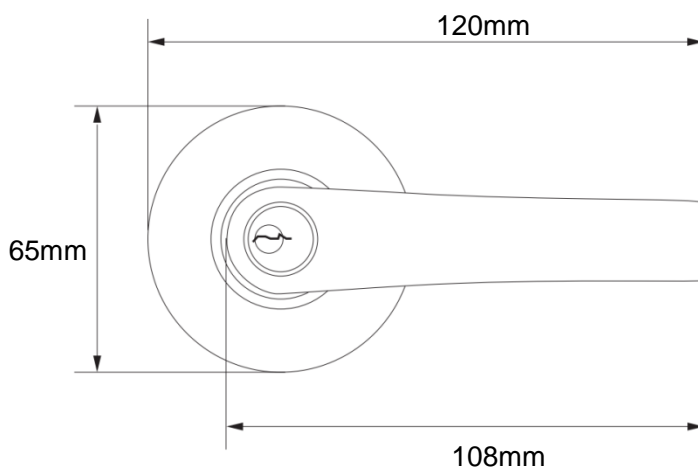

FICHA TÉCNICA COD.6536

CERRADURA CILÍNDRICA DE MANIJA LLAVE-BOTON PARA ALCOBA BARU

Medida:

- Backset de 60mm
- Rosetas de Ø65mm
- Manijas de 105mm
- Instalación en hojas de 35 - 45mm

Materiales:

- Cilindro en zamac con 5 pines en acero
- 3 Llaves de acero
- Picaporte en acero común, frente y cantonera en acero inoxidable 201
- Manijas en Aluminio

Acabado interior:

Bicromatado

Acabado exterior:

Niquelado satinado

Empaque:

- Unidad
- Picaporte con pestillo de seguridad
- Cantonera
- Recibidor plástico
- Llave de instalación
- 3 llaves
- Con tornillos
- Incluye plantilla de instalación

Exposición Salina:

87 Horas

Ciclos de apertura:

200.000

Garantía:

- ✓ Mecanismo: 15 Años.
- ✓ Acabado: 5 Años.

Sin embargo, esta garantía no cubre daños causados por instalación inadecuada, mal uso, malas prácticas de aseo y lubricación, abuso, alteración o accidente.