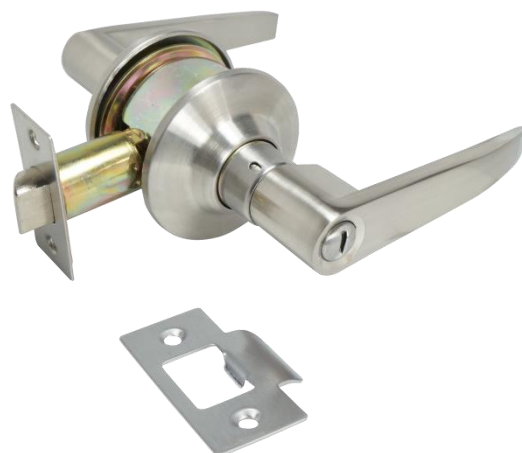

FICHA TÉCNICA COD.6537

CERRADURA CILÍNDRICA DE MANIJA RANURA-BOTON PARA BAÑO BARU

Medida:

- Backset de 60mm
- Rosetas de Ø65mm
- Manijas de 105mm
- Instalación en hojas de 35 - 45mm

Materiales:

- Picaporte en acero común, frente y cantonera en acero inoxidable 201
- Manijas en Aluminio

Acabado interior:

Bicromatado

Acabado exterior:

Niquelado satinado

Empaque:

- Unidad
- Picaporte sin pestillo de seguridad
- Cantonera
- Recibidor plástico
- Llave de instalación
- Con tornillos
- Incluye plantilla de instalación

Exposición Salina:

87 Horas

Ciclos de apertura:

200.000

Garantía:

- ✓ Mecanismo: 15 Años.
- ✓ Acabado: 5 Años.

Sin embargo, esta garantía no cubre daños causados por instalación inadecuada, mal uso, malas prácticas de aseo y lubricación, abuso, alteración o accidente.