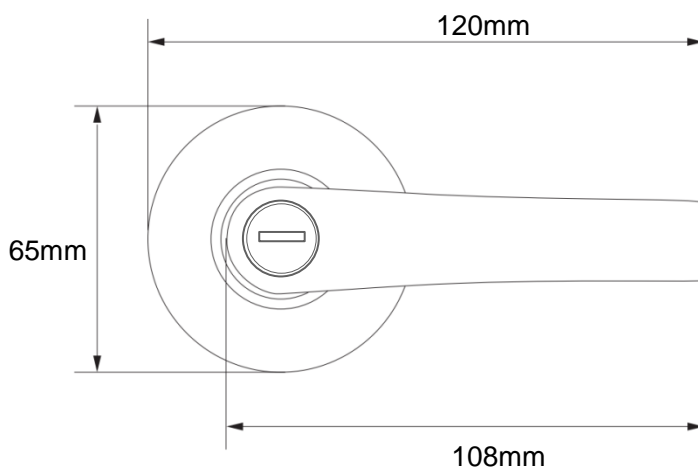

FICHA TÉCNICA COD.6537

CERRADURA CILÍNDRICA DE MANIJA RANURA-BOTON PARA BAÑO BARU

Medida:

- Backset de 60mm
- Rosetas de Ø65mm
- Manijas de 105mm
- Instalación en hojas de 35 - 45mm

Materiales:

- Picaporte en acero común, frente y cantonera en acero inoxidable 201
- Manijas en Aluminio

Acabado interior:

Bicromatado

Acabado exterior:

Niquelado satinado

Empaque:

- Unidad
- Picaporte sin pestillo de seguridad
- Cantonera
- Recibidor plástico
- Llave de instalación
- Con tornillos
- Incluye plantilla de instalación

Exposición Salina:

87 Horas

Ciclos de apertura:

200.000

Garantía:

- ✓ Mecanismo: 15 Años.
- ✓ Acabado: 5 Años.

Sin embargo, esta garantía no cubre daños causados por instalación inadecuada, mal uso, malas prácticas de aseo y lubricación, abuso, alteración o accidente.