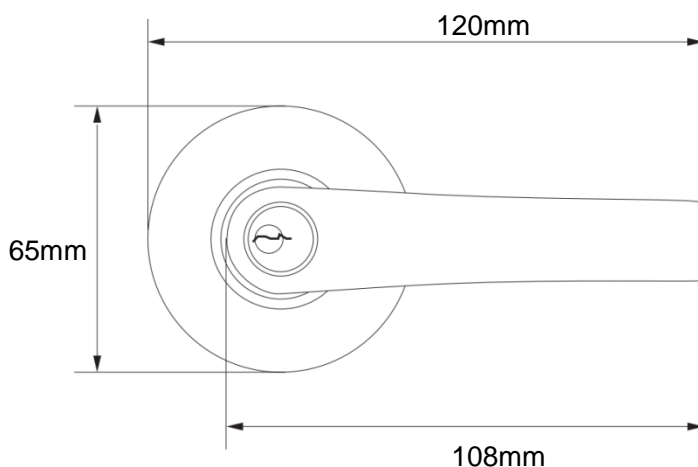

FICHA TÉCNICA COD.6535

CERRADURA CILÍNDRICA DE MANIJA LLAVE-CIEGO PARA PUERTA PRINCIPAL BARU

Medida:

- Backset de 60mm
- Rosetas de Ø65mm
- Manijas de 105mm
- Instalación en hojas de 35 - 45mm

Materiales:

- Cilindro en zamac con 5 pines en acero
- 3 Llaves de acero
- Picaporte en acero común, frente y cantonera en acero inoxidable 201
- Manijas en Aluminio

Acabado interior:

Bicromatado

Acabado exterior:

Niquelado satinado

Empaque:

- Unidad
- Picaporte con pestillo de seguridad
- Cantonera
- Recibidor plástico
- Llave de instalación
- 3 llaves
- Con tornillos
- Incluye plantilla de instalación

Exposición Salina:

87 Horas

Ciclos de apertura:

200.000

Garantía:

- ✓ Mecanismo: 15 Años.
- ✓ Acabado: 5 Años.

Sin embargo, esta garantía no cubre daños causados por instalación inadecuada, mal uso, malas prácticas de aseo y lubricación, abuso, alteración o accidente.