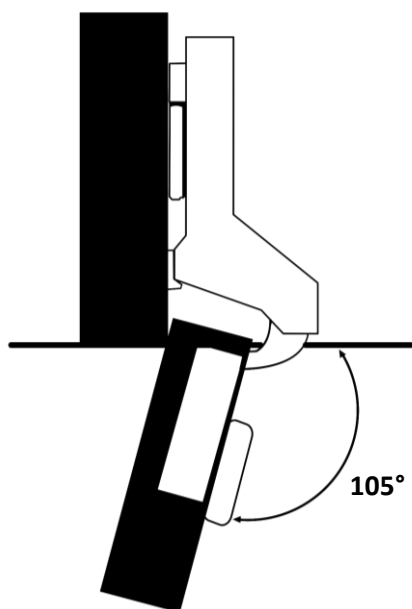

### BISAGRAS DE CAZUELA - HIDRAULICA EMBEBIDA - CLICK

**Medida:**

35mm

**Materiales:**

Acero

**Acabado:**

Niquelado a prueba de oxidación

**Angulo de apertura:**

105°

**Profundidad de la bisagra:**

11,5

**Espacio entre perforaciones**

45mm - 48mm

**Dimensiones de la puerta:**

3 - 6mm

**Espesor de la puerta:**

## BISAGRAS DE CAZUELA - HIDRAULICA EMBEBIDA - CLICK

A	5
H	32

$H = 2 D = 2,5$

D / H	K	3	4	5	6	7
		2	1	0	-1	-2