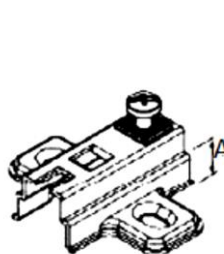

FICHA TÉCNICA COD.6424

BISAGRAS DE CAZUELA - HIDRAULICA EMBEBIDA - CLICK

A	5
H	32

$H = 2 D = 2,5$

D / H	K	3	4	5	6	7	
		2	1	0	-1	-2	-3