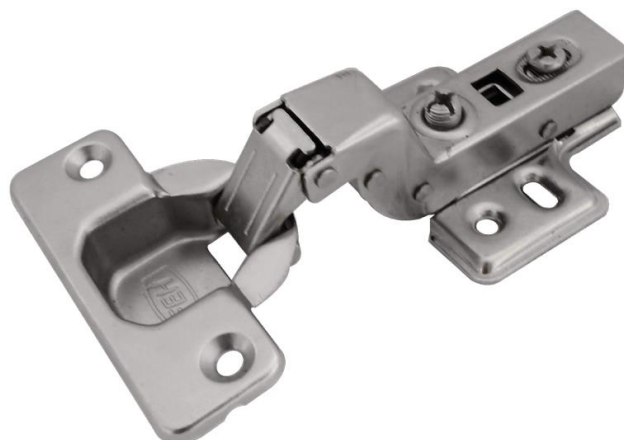

### BISAGRAS DE CAZUELA - HIDRAULICA EMBEBIDA - CLICK

**Medida:**

35mm

**Materiales:**

Acero

**Acabado:**

Niquelado a prueba de oxidación

**Angulo de apertura:**

105°

**Profundidad de la bisagra:**

11,5

**Espacio entre perforaciones**

45mm - 48mm

**Dimensiones de la puerta:**

3 - 6mm

**Espesor de la puerta:**

14 - 26mm

**Empaque:**

- 1 Par
- Con 8 tornillos

**Ciclos de apertura:**

35.000 – 40.000

**Garantía:**

Un año. Sin embargo, esta garantía no cubre daños causados por instalación inadecuada, mal uso, malas prácticas de aseo y lubricación, abuso, alteración o accidente.