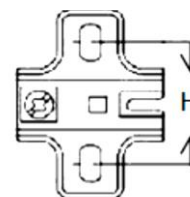

FICHA TÉCNICA COD.6424

BISAGRAS DE CAZUELA - HIDRAULICA EMBEBIDA - CLICK

A	5
H	32

$H = 2 D = 2,5$

D / H	K	3	4	5	6	7	
		2	1	0	-1	-2	-3