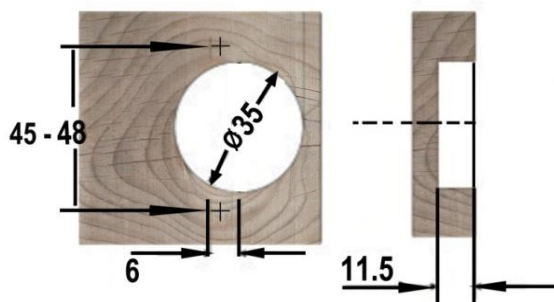

FICHA TÉCNICA COD.6424

BISAGRAS DE CAZUELA - HIDRAULICA EMBEBIDA - CLICK

A	5
H	32

$H = 2 D = 2,5$

D / H	K	3	4	5	6	7	
		2	1	0	-1	-2	-3