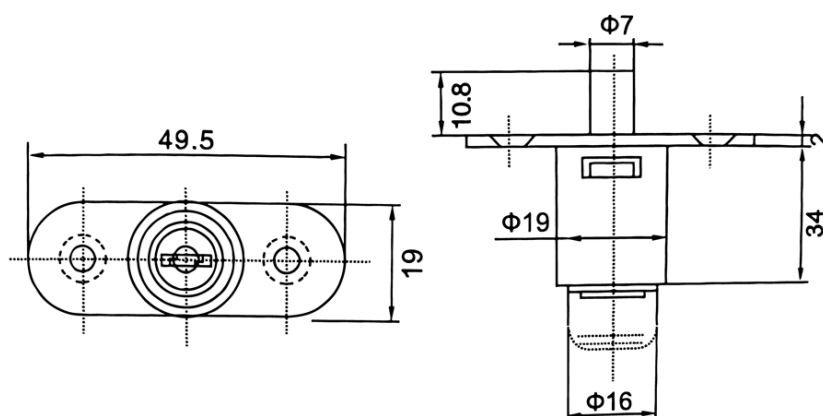

Empaque:

1 Cerradura
1 Juego de llaves
convencionales (x2)

Garantía:

1 Año. Sin embargo, esta garantía no cubre daños causados por instalación inadecuada, mal uso, malas prácticas de aseo y lubricación, abuso, alteración o accidente.