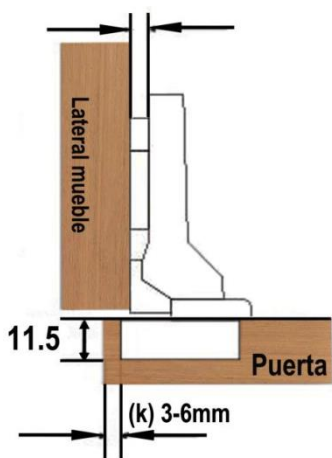

FICHA TÉCNICA COD.6365

BISAGRAS DE CAZUELA WIN - BAYONETA SEMIPARCHE

Medida:

35mm

Materiales:

Acero

Acabado:

Niquelado a prueba de oxidación

Angulo de apertura:

105°

Profundidad de la bisagra:

11,5

Espacio entre perforaciones

45mm - 48mm

Dimensiones de la puerta:

3 - 6mm

Espesor de la puerta:

14 - 26mm

Empaque:

- 1 Par
- Con 8 tornillos

**Peso por unidad en gramos:**

52gr

Capacidad de carga PAR:

2,4 Kg

FICHA TÉCNICA COD.6365

BISAGRAS DE CAZUELA WIN - BAYONETA SEMIPARCHE

A	5
H	32

$H = 2 D = 2$

D / H	K	3	4	5	6	7
		2	8	9	10	11