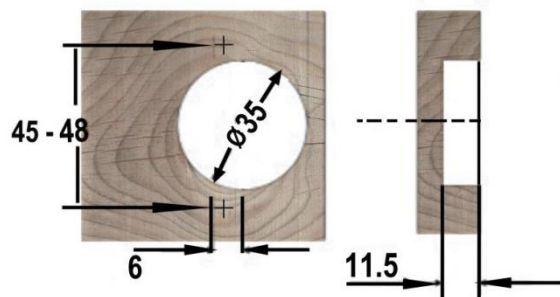

FICHA TÉCNICA COD.6365

BISAGRAS DE CAZUELA WIN - BAYONETA SEMIPARCHE

Medida:

35mm

Materiales:

Acero

Acabado:

Niquelado a prueba de oxidación

Angulo de apertura:

105°

Profundidad de la bisagra:

11,5

Espacio entre perforaciones

45mm - 48mm

Dimensiones de la puerta:

3 - 6mm

Espesor de la puerta:

14 - 26mm

Empaque:

- 1 Par
- Con 8 tornillos

**Peso por unidad en gramos:**

52gr

Capacidad de carga PAR:

2,4 Kg

FICHA TÉCNICA COD.6365

BISAGRAS DE CAZUELA WIN - BAYONETA SEMIPARCHE

A	5
H	32

$H = 2 D = 2$

D / H	K	3	4	5	6	7
		2	8	9	10	11