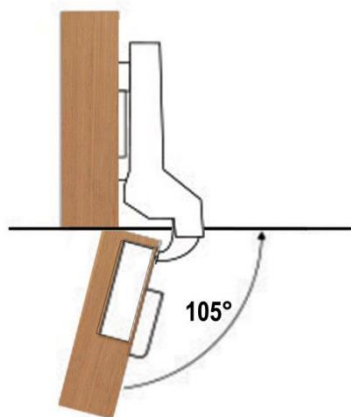

FICHA TÉCNICA COD.6365

BISAGRAS DE CAZUELA WIN - BAYONETA SEMIPARCHE

Medida:

35mm

Materiales:

Acero

Acabado:

Niquelado a prueba de oxidación

Angulo de apertura:

105°

Profundidad de la bisagra:

11,5

Espacio entre perforaciones

45mm - 48mm

Dimensiones de la puerta:

3 - 6mm

Espesor de la puerta:

14 - 26mm

Empaque:

- 1 Par
- Con 8 tornillos

**Peso por unidad en gramos:**

52gr

Capacidad de carga PAR:

2,4 Kg

FICHA TÉCNICA COD.6365

BISAGRAS DE CAZUELA WIN - BAYONETA SEMIPARCHE

A	5
H	32

$H = 2 D = 2$

D / H	K	3	4	5	6	7
		2	8	9	10	11