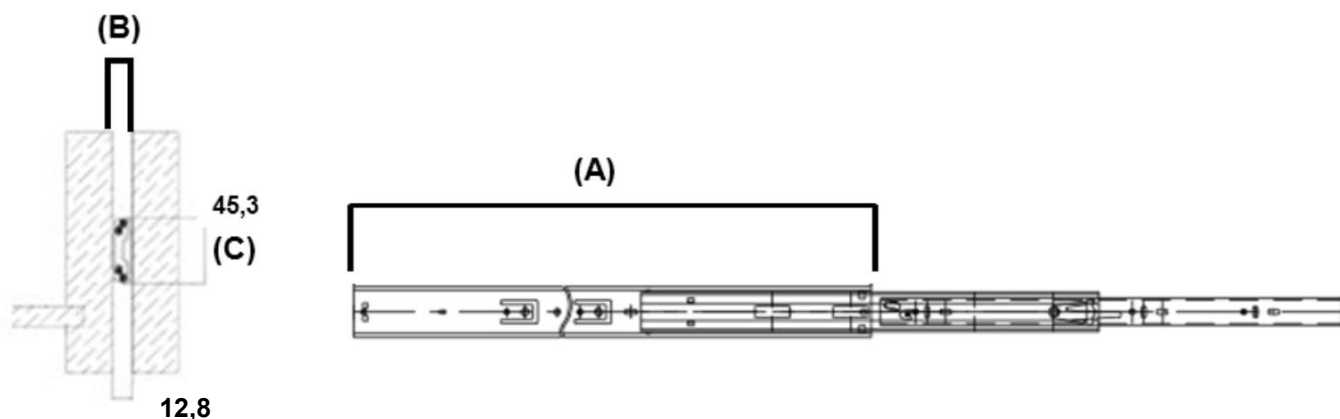

Medida:

500mm

Material:

Acero (Cuerpo + Esferas)

Acabado:

Zincado

Capacidad de carga por par:

Hasta 45Kg

1 Año. Sin embargo, esta garantía no cubre daños causados por instalación inadecuada, mal uso, malas prácticas de aseo y lubricación, abuso, alteración o accidente.

FICHA TÉCNICA

Código	Largo (A)	luz(B)	Ancho(C)	Espesor	Agrupaciones X2 balineras
6360	300	12,8	45,3	1.0X1.0X1.2	4_4
5736	350	12,8	45,3	1.0X1.0X1.2	4_4
4326	400	12,8	45,3	1.0X1.0X1.2	5_5
4327	450	12,8	45,3	1.0X1.0X1.2	6_6
4328	500	12,8	45,3	1.0X1.0X1.2	7_7