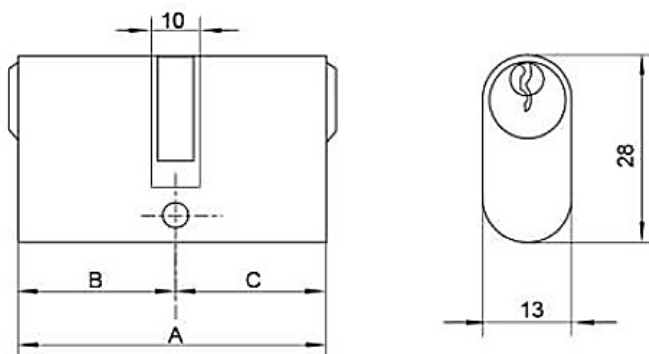

FICHA TÉCNICA COD. 6351

Cilindro Ovalado Llaves convencionales

Medida:

45mm (22.5-22.5mm)

Material:

Cuerpo, pines, camisa y llaves: Bronce

Acabado:

Cromado brillante

Resistencia Salina:

48 Horas

Ciclos de apertura:

100.000

Empaque:

Unidad

Tornillo de instalación

3 llaves