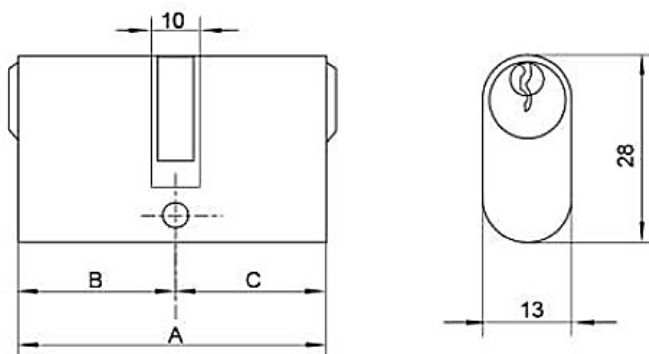

FICHA TÉCNICA COD. 6350

Cilindro Ovalado Llaves convencionales

Medida:

54mm (27-27mm)

Material:

Cuerpo, pines, camisa y llaves: Bronce

Acabado:

Cromado brillante

Resistencia Salina:

48 Horas

Ciclos de apertura:

100.000

Empaque:

Unidad

Tornillo de instalación

3 llaves