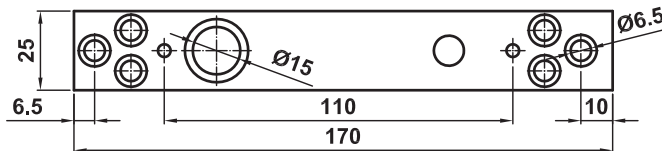

# Mod. PIVOT 02

**Bisagra**  
Dobradiça  
Hinge  
Charnière

Puerta - Door			
110 cm	240 cm	60 mm	200

Puerta - Door			
200 cm	240 cm	60 mm	200