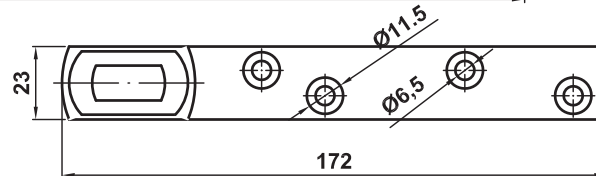

# Mod. PIVOT 02

**Bisagra**  
Dobradiça  
Hinge  
Charnière

Puerta - Door			
110 cm	240 cm	60 mm	200

Puerta - Door			
200 cm	240 cm	60 mm	200