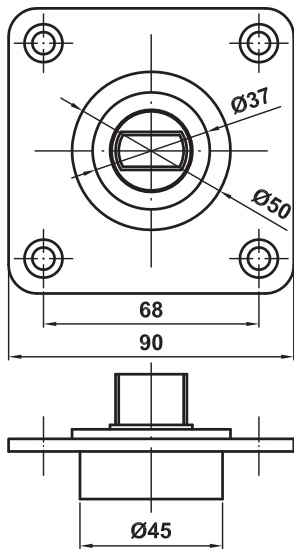

# Mod. PIVOT 02

**Bisagra**  
Dobradiça  
Hinge  
Charnière

Puerta - Door			
110 cm	240 cm	60 mm	200

Puerta - Door			
200 cm	240 cm	60 mm	200