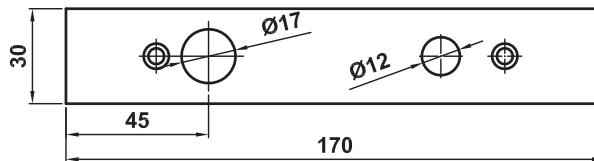

# Mod. PIVOT 02

**Bisagra**  
Dobradiça  
Hinge  
Charnière

Puerta - Door			
110 cm	240 cm	60 mm	200

Puerta - Door			
200 cm	240 cm	60 mm	200