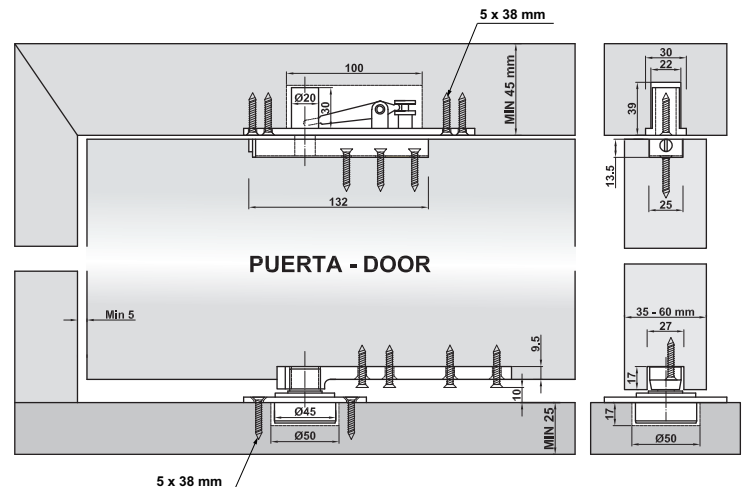

# Mod. PIVOT 02

**Bisagra**  
Dobradiça  
Hinge  
Charnière

Puerta - Door			
110 cm	240 cm	60 mm	200

Puerta - Door			
200 cm	240 cm	60 mm	200