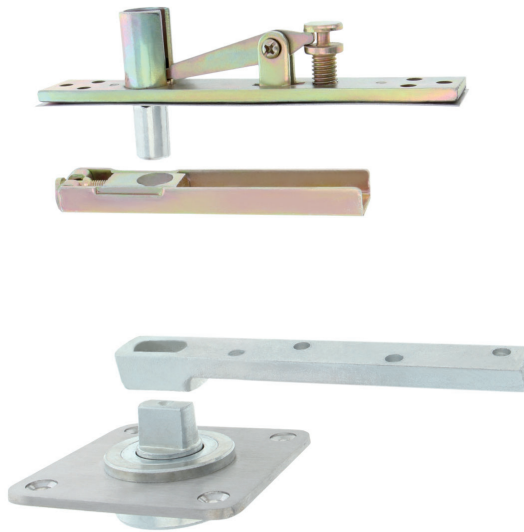

# Mod. PIVOT 02

**Bisagra**  
Dobradiça  
Hinge  
Charnière

Puerta - Door			
110 cm	240 cm	60 mm	200

Puerta - Door			
200 cm	240 cm	60 mm	200