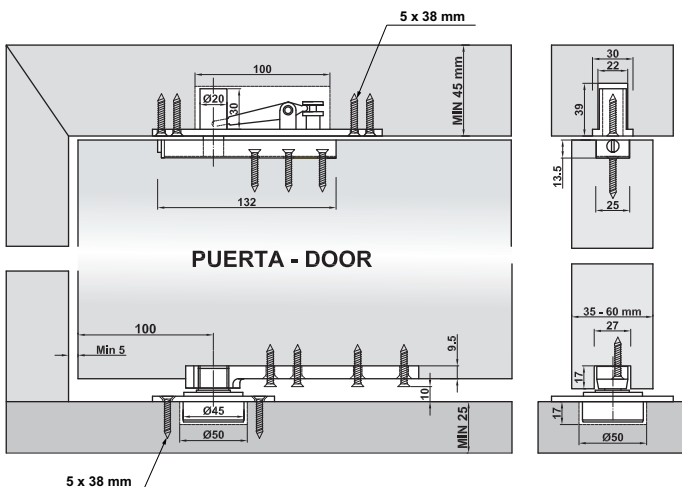

# Mod. PIVOT 02

**Bisagra**  
Dobradiça  
Hinge  
Charnière

Puerta - Door			
110 cm	240 cm	60 mm	200

Puerta - Door			
200 cm	240 cm	60 mm	200