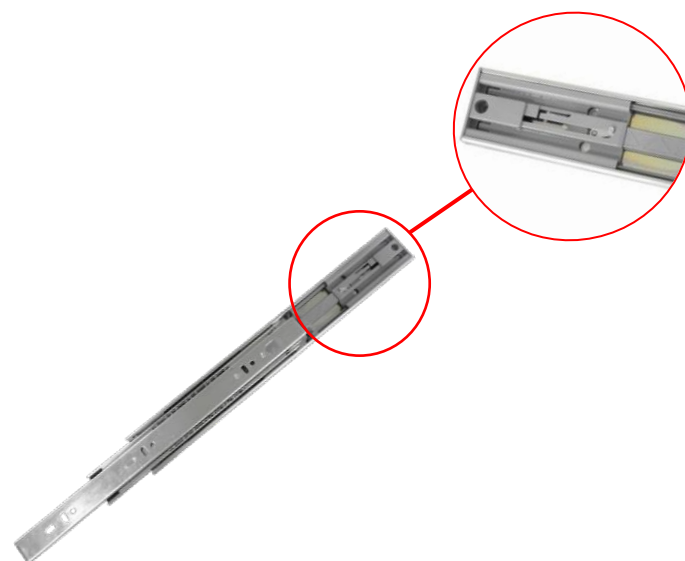

FICHA TÉCNICA COD.4839

Riel esferado Push to Open 45Kg. Pesada

Medida:

500mm

Material:

Acero (Cuerpo + Esferas)

Acabado:

Zincado

Capacidad de carga por par:

Hasta 45Kg

Ciclos:

50.000

Resistencia a exposición salina

Mas de 24 horas

Empaque:

1 Juego

Sin tornillos

Garantía:

1 Año. Sin embargo, esta garantía no cubre daños causados por instalación inadecuada, mal uso, malas prácticas de aseo y lubricación, abuso, alteración o accidente.