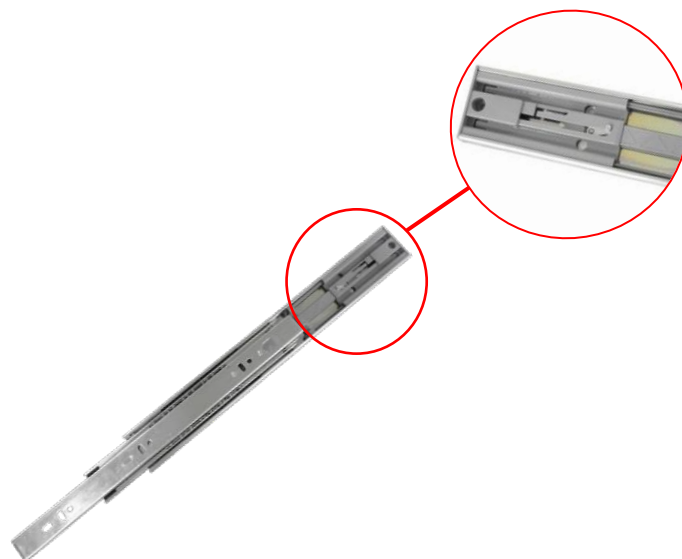

FICHA TÉCNICA COD.6337

Riel esferado Push to Open 45Kg. Pesada

Medida:

300mm

Material:

Acero (Cuerpo + Esferas)

Acabado:

Zincado

Capacidad de carga por par:

Hasta 45Kg

Ciclos:

50.000

Resistencia a exposición salina

Mas de 24 horas

Empaque:

1 Juego

Sin tornillos

Garantía:

1 Año. Sin embargo, esta garantía no cubre daños causados por instalación inadecuada, mal uso, malas prácticas de aseo y lubricación, abuso, alteración o accidente.