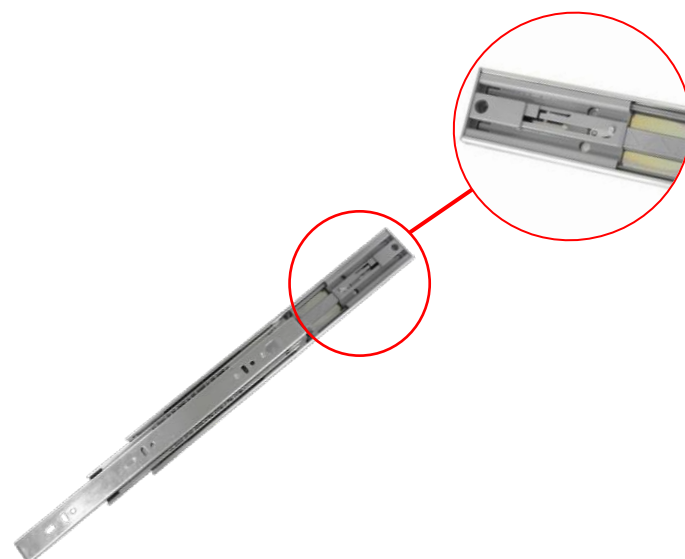

FICHA TÉCNICA COD.4838

Riel esferado Push to Open 45Kg. Pesada

Medida:

450mm

Material:

Acero (Cuerpo + Esferas)

Acabado:

Zincado

Capacidad de carga por par:

Hasta 45Kg

Ciclos:

50.000

Resistencia a exposición salina

Mas de 24 horas

Empaque:

1 Juego

Sin tornillos

Garantía:

1 Año. Sin embargo, esta garantía no cubre daños causados por instalación inadecuada, mal uso, malas prácticas de aseo y lubricación, abuso, alteración o accidente.