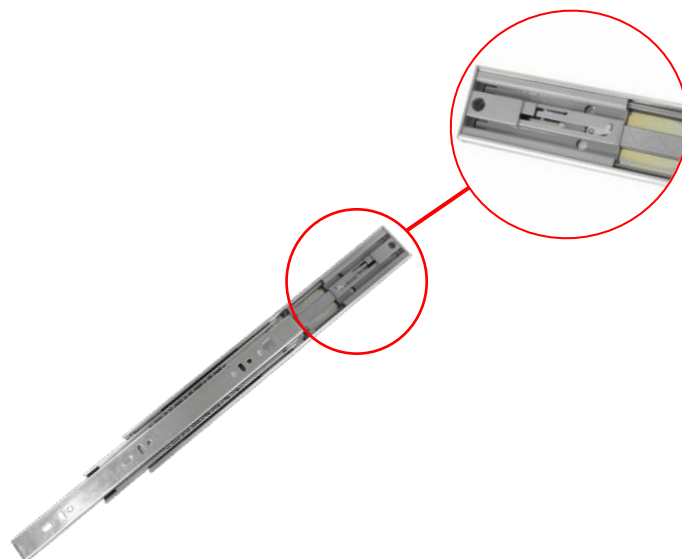

FICHA TÉCNICA COD.6111

Riel esferado Push to Open 45Kg. Pesada

Medida:

400mm

Material:

Acero (Cuerpo + Esferas)

Acabado:

Zincado

Capacidad de carga por par:

Hasta 45Kg

Ciclos:

50.000

Resistencia a exposición salina

Mas de 24 horas

Empaque:

1 Juego

Sin tornillos

Garantía:

1 Año. Sin embargo, esta garantía no cubre daños causados por instalación inadecuada, mal uso, malas prácticas de aseo y lubricación, abuso, alteración o accidente.