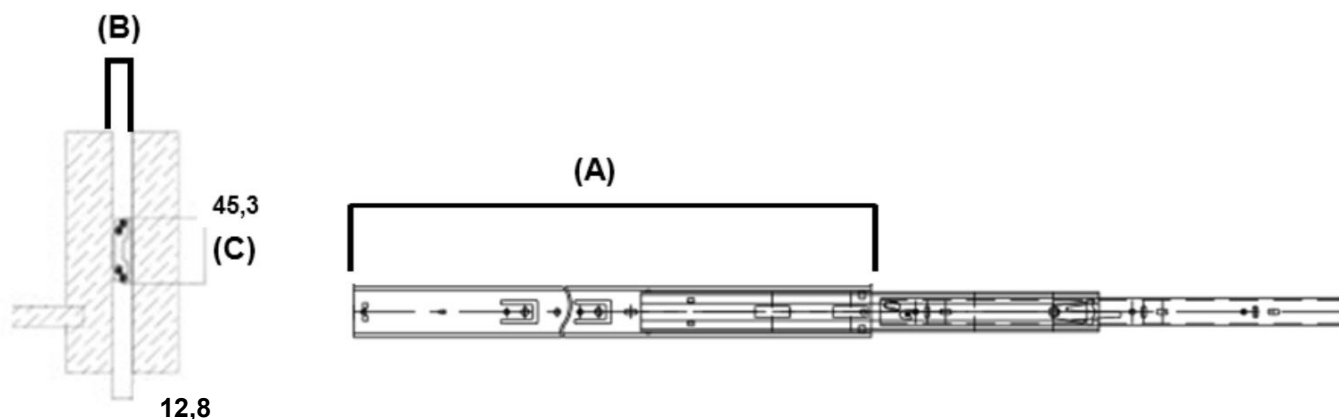

Medida:

500mm

Material:

Acero (Cuerpo + Esferas)

Acabado:

Zincado

Capacidad de carga por par:

Hasta 45Kg

1 Año. Sin embargo, esta garantía no cubre daños causados por instalación inadecuada, mal uso, malas prácticas de aseo y lubricación, abuso, alteración o accidente.

FICHA TÉCNICA

Código	Largo (A)	luz(B)	Ancho(C)	Espesor	Agrupaciones X2 balineras
6337	300	12.8	45mm	1.0X1.0X1.2	4_4
6110	350	12.8	45mm	1.0X1.0X1.2	4_4
6111	400	12.8	45mm	1.0X1.0X1.2	5_5
4838	450	12.8	45mm	1.0X1.0X1.2	6_6
4839	500	12.8	45mm	1.0X1.0X1.2	7_7