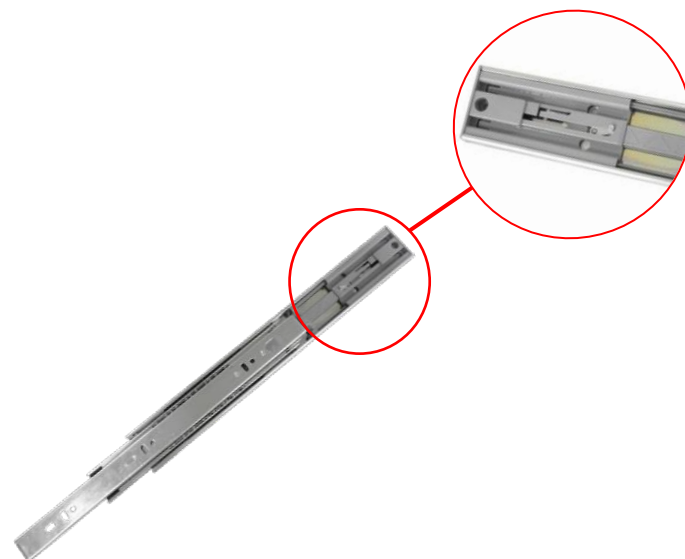

FICHA TÉCNICA COD.6110

Riel esferado Push to Open 45Kg. Pesada

Medida:

350mm

Material:

Acero (Cuerpo + Esferas)

Acabado:

Zincado

Capacidad de carga por par:

Hasta 45Kg

Ciclos:

50.000

Resistencia a exposición salina

Mas de 24 horas

Empaque:

1 Juego

Sin tornillos

Garantía:

1 Año. Sin embargo, esta garantía no cubre daños causados por instalación inadecuada, mal uso, malas prácticas de aseo y lubricación, abuso, alteración o accidente.