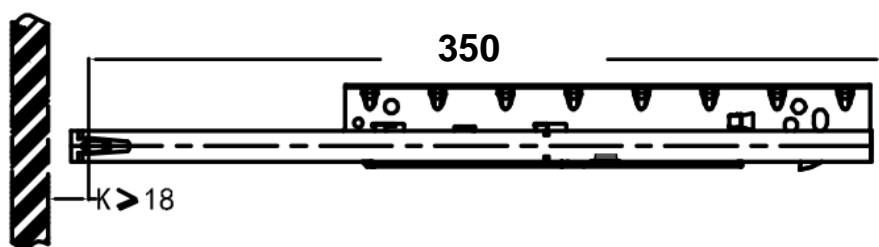

FICHA TÉCNICA COD.6319

Riel bajo montaje - Eko 25Kg. Extensión Sencilla Con Brackets 1D Cierre suave

Medida:

350mm

Material:

Acero (Cuerpo)

Pvc+ Acero (Bracket)

Acabado:

Zincado

Porcentaje de extensión:

83%

Capacidad de carga por par:

Hasta 25Kg

Ciclos:

60.000

Empaque:

1 Juego

1 par de Brackets

Sin tornillos

Garantía:

1 Año. Sin embargo, esta garantía no cubre daños causados por instalación inadecuada, sobrepeso, mal uso, malas prácticas de aseo y lubricación, abuso, alteración o accidente.