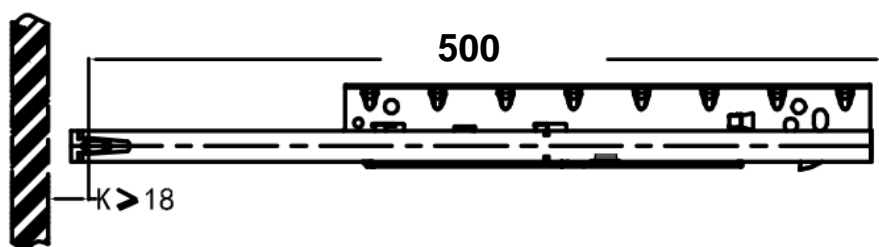

FICHA TÉCNICA COD.6322

Riel bajo montaje - Eko
25Kg. Extensión Sencilla
Con Brackets 1D
Cierre suave

Medida:

500mm

Material:

Acero (Cuerpo)

Pvc+ Acero (Bracket)

Acabado:

Zincado

Porcentaje de extensión:

83%

Capacidad de carga por par:

Hasta 25Kg

Ciclos:

60.000

Empaque:

1 Juego

1 par de Brackets

Sin tornillos

Garantía:

1 Año. Sin embargo, esta garantía no cubre daños causados por instalación inadecuada, sobrepeso, mal uso, malas prácticas de aseo y lubricación, abuso, alteración o accidente.