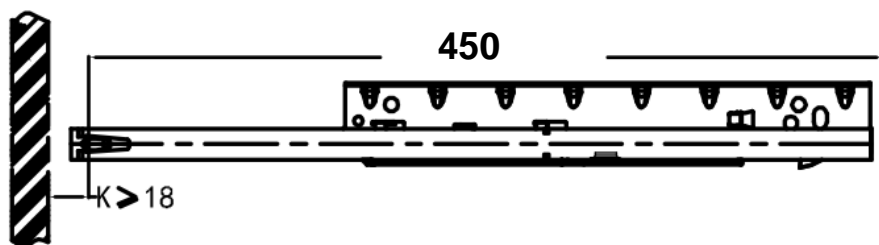

FICHA TÉCNICA COD.6321

Riel bajo montaje - Eko
25Kg. Extensión Sencilla
Con Brackets 1D
Cierre suave

Medida:

450mm

Material:

Acero (Cuerpo)

Pvc+ Acero (Bracket)

Acabado:

Zincado

Porcentaje de extensión:

83%

Capacidad de carga por par:

Hasta 25Kg

Ciclos:

60.000

Empaque:

1 Juego

1 par de Brackets

Sin tornillos

Garantía:

1 Año. Sin embargo, esta garantía no cubre daños causados por instalación inadecuada, sobrepeso, mal uso, malas prácticas de aseo y lubricación, abuso, alteración o accidente.