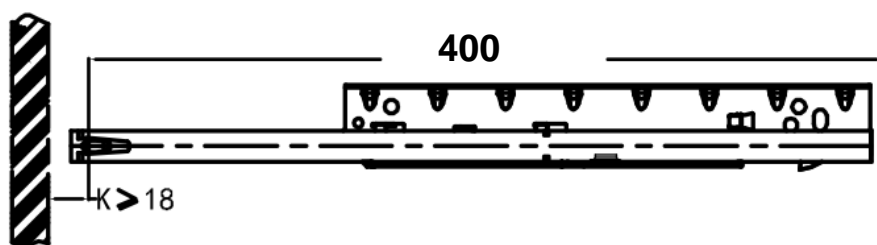

FICHA TÉCNICA COD.6320

Riel bajo montaje - Eko
25Kg. Extensión Sencilla
Con Brackets 1D
Cierre suave

Medida:

400mm

Material:

Acero (Cuerpo)

Pvc+ Acero (Bracket)

Acabado:

Zincado

Porcentaje de extensión:

83%

Capacidad de carga por par:

Hasta 25Kg

Ciclos:

60.000

Empaque:

1 Juego

1 par de Brackets

Sin tornillos

Garantía:

1 Año. Sin embargo, esta garantía no cubre daños causados por instalación inadecuada, sobrepeso, mal uso, malas prácticas de aseo y lubricación, abuso, alteración o accidente.