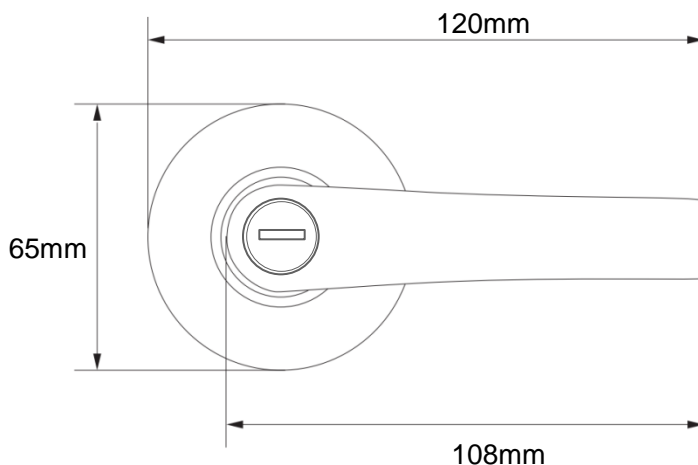

FICHA TÉCNICA COD.6308

CERRADURA CILÍNDRICA DE MANIJA RANURA-BOTON PARA BAÑO ARTUS

Medida:

- Backset de 60mm
- Rosetas de Ø65mm
- Manijas de 108mm
- Instalación en hojas de 35 - 45mm

Materiales:

- Picaporte en acero común, frente y cantonera en acero inoxidable 201
- Manijas en zamak

Acabado interior:

Bicromatado

Acabado exterior:

Niquelado satinado

Empaque:

- Unidad
- Picaporte sin pestillo de seguridad
- Cantonera
- Recibidor plástico
- Llave de instalación
- Con tornillos
- Incluye plantilla de instalación

Exposición Salina:

24 Horas

Ciclos de apertura:

150.000

Garantía:

- ✓ Mecanismo: 15 Años.
- ✓ Acabado: 5 Años.

Sin embargo, esta garantía no cubre daños causados por instalación inadecuada, mal uso, malas prácticas de aseo y lubricación, abuso, alteración o accidente.