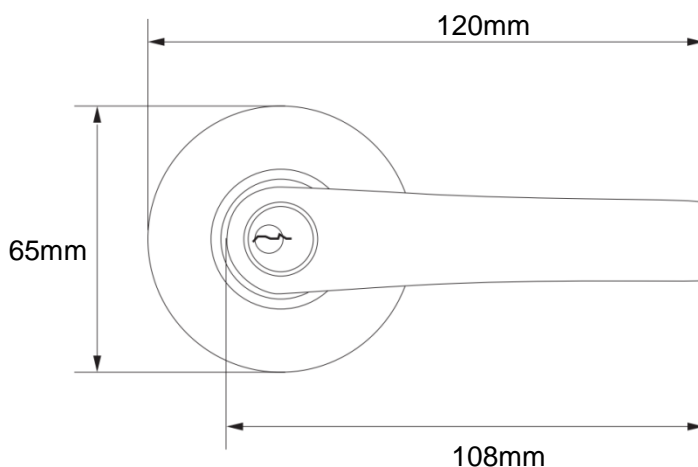

FICHA TÉCNICA COD.6307

CERRADURA CILÍNDRICA DE MANIJA LLAVE-BOTON PARA ALCOBA ARTUS

Medida:

- Backset de 60mm
- Rosetas de Ø65mm
- Manijas de 108mm
- Instalación en hojas de 35 - 45mm

Materiales:

- Cilindro en bronce con 5 pines en bronce
- 3 Llaves de hierro
- Picaporte en acero común, frente y cantonera en acero inoxidable 201
- Manijas en zamak

Acabado interior:

Bicromatado

Acabado exterior:

Niquelado satinado

Empaque:

- Unidad
- Picaporte con pestillo de seguridad
- Cantonera
- Recibidor plástico
- Llave de instalación
- 3 llaves de acero
- Con tornillos
- Incluye plantilla de instalación

Exposición Salina:

24 Horas

Ciclos de apertura:

150.000

Garantía:

- ✓ Mecanismo: 15 Años.
- ✓ Acabado: 5 Años.

Sin embargo, esta garantía no cubre daños causados por instalación inadecuada, mal uso, malas prácticas de aseo y lubricación, abuso, alteración o accidente.