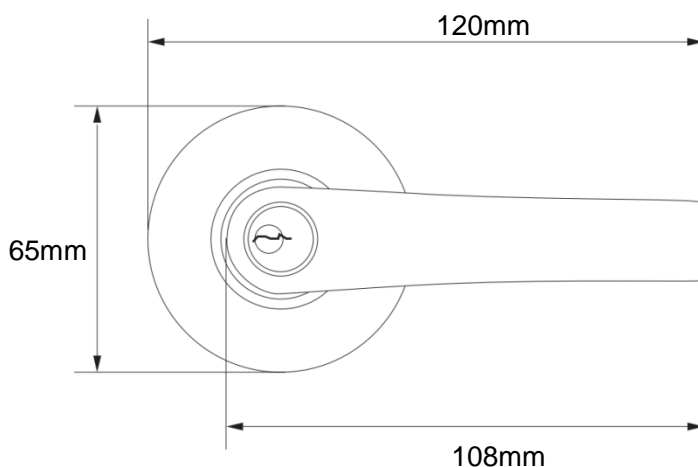

FICHA TÉCNICA COD.6306

CERRADURA CILÍNDRICA DE MANIJA LLAVE-CIEGO PARA PUERTA PRINCIPAL ARTUS

Medida:

- Backset de 60mm
- Rosetas de Ø65mm
- Manijas de 108mm
- Instalación en hojas de 35 - 45mm

Materiales:

- Cilindro en bronce con 5 pines en bronce
- 3 Llaves de hierro
- Picaporte en acero común, frente y cantonera en acero inoxidable 201
- Manijas en zamak

Acabado interior:

Bicromatado

Acabado exterior:

Niquelado satinado

Empaque:

- Unidad
- Picaporte con pestillo de seguridad
- Cantonera
- Recibidor plástico
- Llave de instalación
- 3 llaves de acero
- Con tornillos
- Incluye plantilla de instalación

Exposición Salina:

24 Horas

Ciclos de apertura:

150.000

Garantía:

- ✓ Mecanismo: 15 Años.
- ✓ Acabado: 5 Años.

Sin embargo, esta garantía no cubre daños causados por instalación inadecuada, mal uso, malas prácticas de aseo y lubricación, abuso, alteración o accidente.