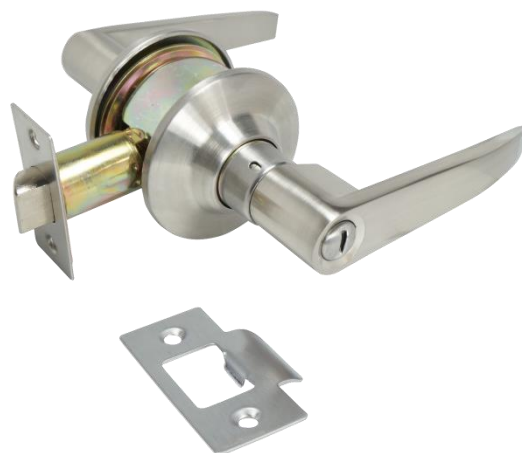

FICHA TÉCNICA COD.6308

CERRADURA CILÍNDRICA DE MANIJA RANURA-BOTON PARA BAÑO ARTUS

Medida:

- Backset de 60mm
- Rosetas de Ø65mm
- Manijas de 108mm
- Instalación en hojas de 35 - 45mm

Materiales:

- Picaporte en acero común, frente y cantonera en acero inoxidable 201
- Manijas en zamak

Acabado interior:

Bicromatado

Acabado exterior:

Niquelado satinado

Empaque:

- Unidad
- Picaporte sin pestillo de seguridad
- Cantonera
- Recibidor plástico
- Llave de instalación
- Con tornillos
- Incluye plantilla de instalación

Exposición Salina:

24 Horas

Ciclos de apertura:

150.000

Garantía:

- ✓ Mecanismo: 15 Años.
- ✓ Acabado: 5 Años.

Sin embargo, esta garantía no cubre daños causados por instalación inadecuada, mal uso, malas prácticas de aseo y lubricación, abuso, alteración o accidente.