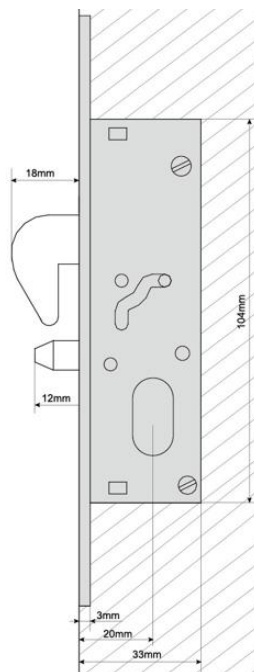

FICHA TÉCNICA COD.6175

Cerraduras de incrustar Auxiliar pico de loro con Cilindro

Medida:

Cerradura: Backset - 20mm

Cilindro llave-muletiilla: 54 (27-27mm)

Material:

• **Cerradura:**

Cuerpo : Hierro

Frente: Acero

Gancho: Zamak

• **Cilindro:**

Cuerpo: Latón

Llaves: 3 en acero

• **Cantonera:**

Cuerpo: Acero

Acabado:

Cuerpo: Cromado Brillante

Empaque:

1 Cerradura 20mm

1 Cilindro Llave - Llave, 3 Llaves

2 Bocallaves

6 Tornillos de 3/4" para madera

1 Cantonera

Garantía: