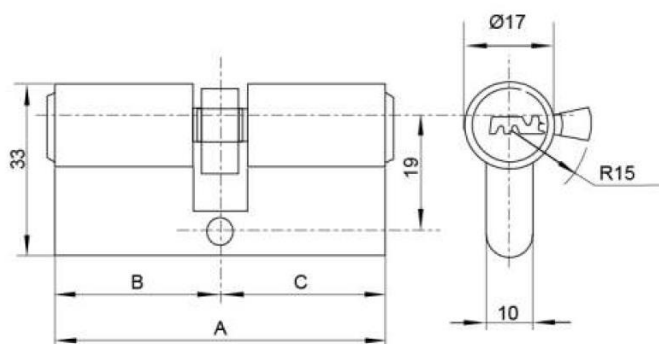

Empaque:

Unidad

Tornillo de instalación

3 llaves

Garantía:

Mecanismo: 1 Año

Acabado: 1 Año

Sin embargo, esta garantía no cubre daños causados por instalación inadecuada, mal uso, malas prácticas de aseo y lubricación, abuso, alteración o accidente.