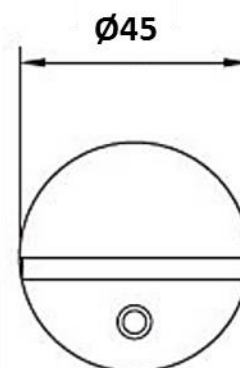

FICHA TÉCNICA COD.6160

TOPE PARA PUERTA MEDIALUNA

Medida:

Ø45X27mm

Material:

Zamac

Acabado:

Niquelado Satinado
Goma negra

Empaque:

- Unidad
- Chazo plástico
- Tornillo goloso

Garantía:

Tres años. Sin embargo, esta garantía no cubre daños causados por instalación inadecuada, mal uso, malas prácticas de aseo y lubricación, abuso, alteración o accidente.