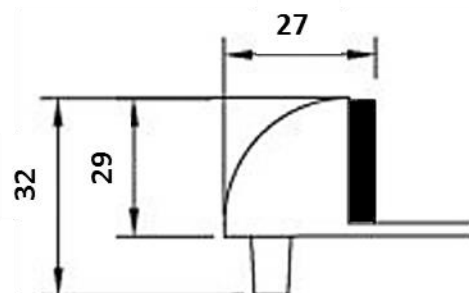

FICHA TÉCNICA COD.6160

TOPE PARA PUERTA MEDIALUNA

Medida:

Ø45X27mm

Material:

Zamac

Acabado:

Niquelado Satinado
Goma negra

Empaque:

- Unidad
- Chazo plástico
- Tornillo goloso

Garantía:

Tres años. Sin embargo, esta garantía no cubre daños causados por instalación inadecuada, mal uso, malas prácticas de aseo y lubricación, abuso, alteración o accidente.