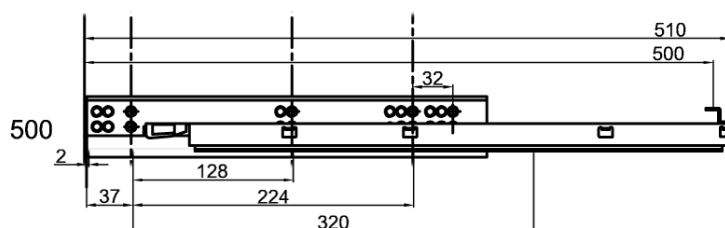

FICHA TÉCNICA COD.5978

Riel bajo montaje - Prime
30Kg. Extensión total
con Brackets 1D
Cierre suave

Medida:

500mm

Material:

Acero (Cuerpo)

Pvc (Bracket)

Acabado:

Zincado

Capacidad de carga por par:

Hasta 30Kg

Ciclos:

45.000

Empaque:

1 Juego

1 par de brackets #8B

Garantía:

1 Año. Sin embargo, esta garantía no cubre daños causados por instalación inadecuada, sobrepeso, mal uso, malas prácticas de aseo y lubricación, abuso, alteración o accidente.