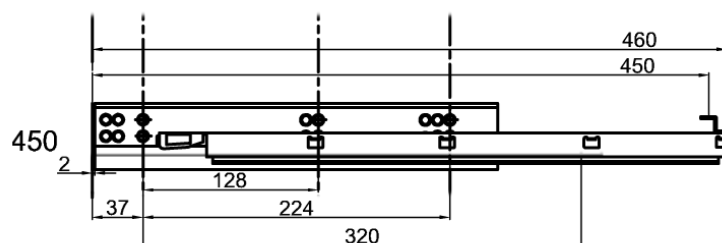

FICHA TÉCNICA COD.5977

Riel bajo montaje - Prime
30Kg. Extensión total
con Brackets 1D
Cierre suave

Medida:

450mm

Material:

Acero (Cuerpo)

Pvc (Bracket)

Acabado:

Zincado

Capacidad de carga por par:

Hasta 30Kg

Ciclos:

45.000

Empaque:

1 Juego

1 par de brackets #8B

Garantía:

1 Año. Sin embargo, esta garantía no cubre daños causados por instalación inadecuada, sobrepeso, mal uso, malas prácticas de aseo y lubricación, abuso, alteración o accidente.