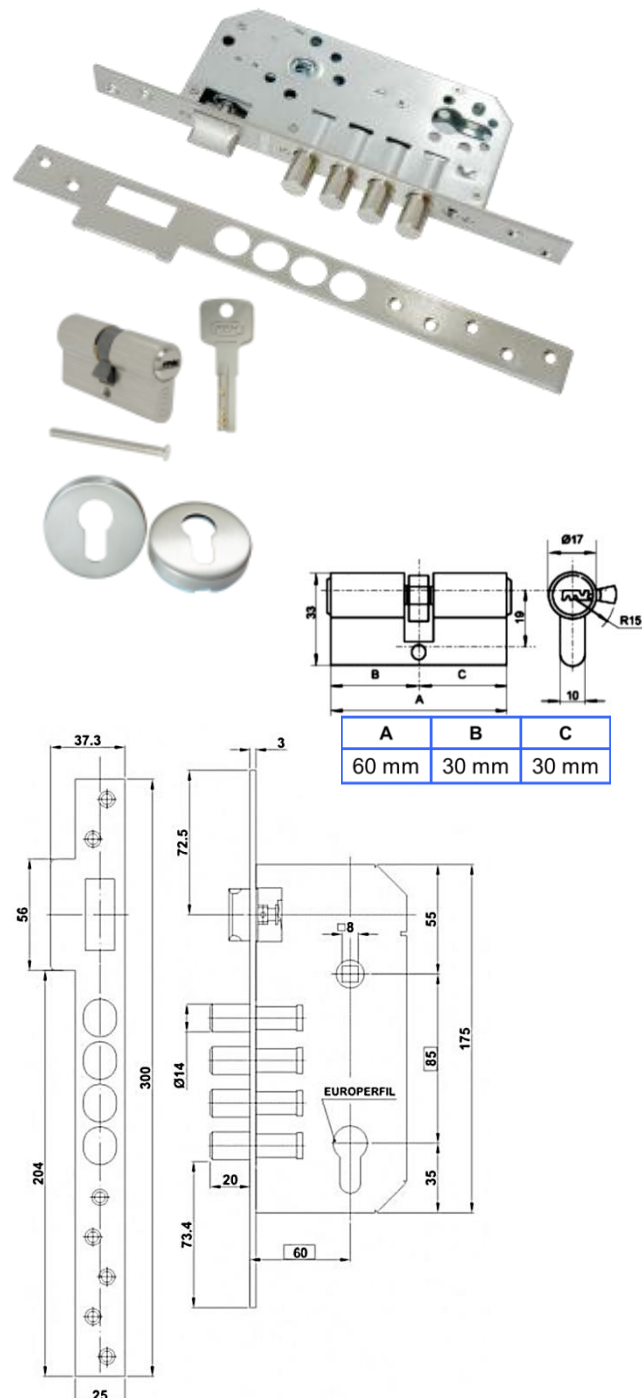

#### Medida:

**Cerradura:** Backset - 85X60mm **Cilindro:**  
60mm (30-30mm)

**Bocallave:** 52mm

##### • Cerradura:

Cuerpo : Acero

Frente: Acero

4 Pasadores: Acero

Pestillo: Zamac

• **Cilindro:** Cuerpo: Latón 6 Pines

• **Llaves:** Latón

• **Bocallave:** Acero inoxidable 304

##### • Cerradura:

Cuerpo : Níquel Satinado

Frente: Níquel Satinado

4 Pasadores: Cromado

• **Cilindro:** Níquel satinado

• **Bocallave:** Satinado

#### Empaque:

1 Cerradura 85X60mm

1 Cilindro Llave - Llave 60mm, 5 Llaves

2 Bocallaves 52mm

11 Tornillos de 1" para madera

4 Tornillos de 3/4" para madera