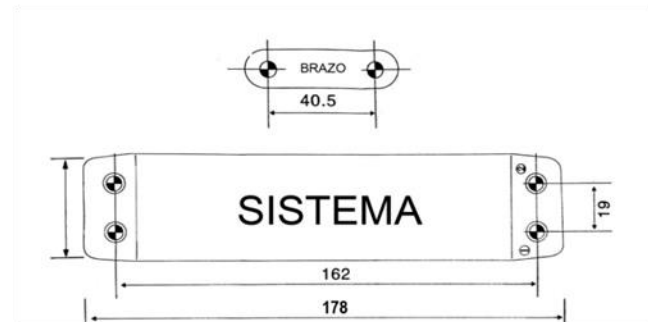

FICHA TECNICA COD. 5931

CIERRA PUERTA

Angulo de apertura:
180° automáticamente
90° con posición fija

Material:
Aleación de aluminio

Acabado:
Gris Brillante.

Capacidad de carga:
35 - 60 Kg

Ciclos:
300,000

Certificación:
9001
NO.:04915Q11471R1M

Empaque:
Unidad
Con tornillos
Cubierta plástica para tornillo

Plantilla de instalación e instrucciones Incluidas

Garantía:

5 años. Sin embargo, esta garantía no cubre daños causados por instalación inadecuada, mal uso, malas prácticas de aseo y lubricación, abuso, alteración o accidente.