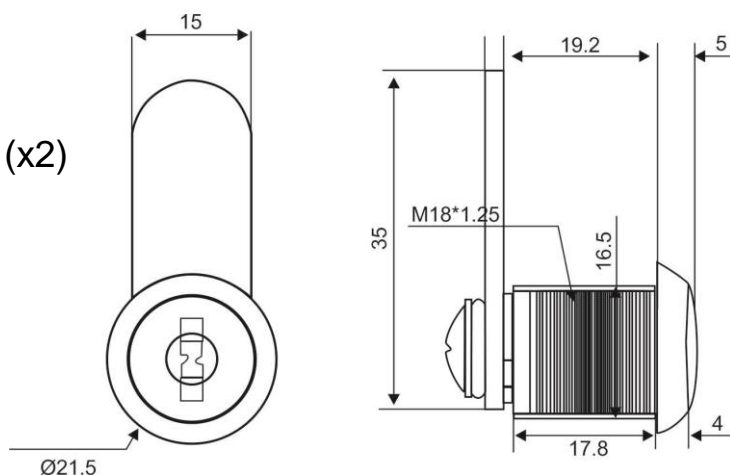

FICHA TÉCNICA COD.5749

Cerradura para mueble - Guantera

Medida:

Cilindro Ø18XL19

Material Cuerpo:

Zamac

Acabado:

Niquelado

Ciclos:

100.000

Empaque:

1 Cerradura

1 Juego de llaves convencionales (x2)

Garantía:

1 Años. Sin embargo, esta garantía no cubre daños causados por instalación inadecuada, mal uso, malas prácticas de aseo y lubricación, abuso, alteración o accidente.