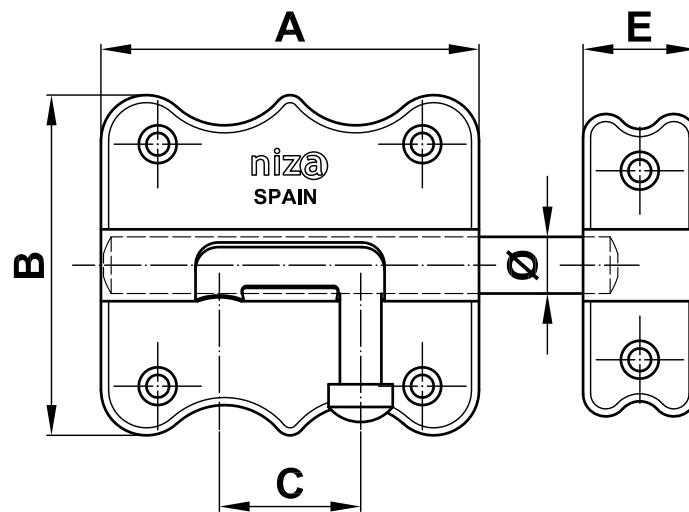

Mod. 284

Pasador

Fecho culatra

Barrel bolt

Verrou de box

niza@

	A	B	C	Ø	E	
30 mm	30	30	13	6.5	12	4
40 mm	40	41	20	7.5	15	4
50 mm	50	45	20	7.5	15	4
60 mm	60	45	29	7.5	15	6

Amilibia y de la iglesia S.A
Poligono Industrial Zubieta s/n
48340 Amorebieta (Bizkaia) Spain