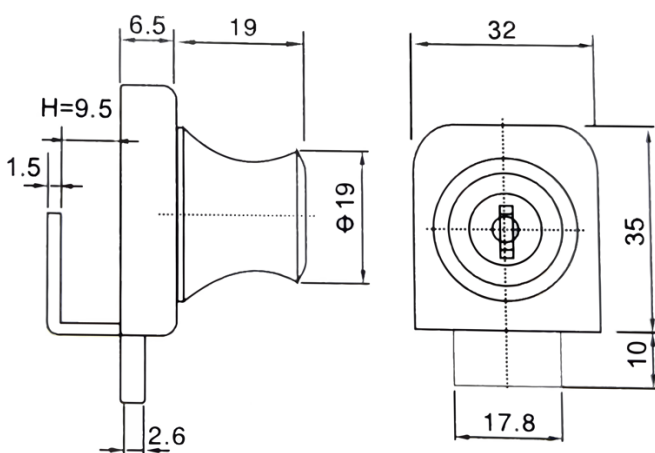

FICHA TÉCNICA COD.5375

Cerradura para puerta abatible De vidrio / Vitrina

Medida:

Cilindro Ø19XL120X32mm

Material Cuerpo:

Zamac

Acabado:

Cromado Brillante

Ciclos:

100.000

Empaque:

1 Cerradura

1 Juego de llaves
convencionales (x2)

Garantía:

1 Año. Sin embargo, esta garantía no cubre daños causados por instalación inadecuada, mal uso, malas prácticas de aseo y lubricación, abuso, alteración o accidente.