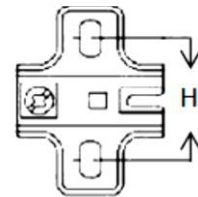

FICHA TÉCNICA COD.4364

A	5
H	32

$H = 2 D = 2,5$

D / K	3	4	5	6	7
H	1	0	-1	-2	-3