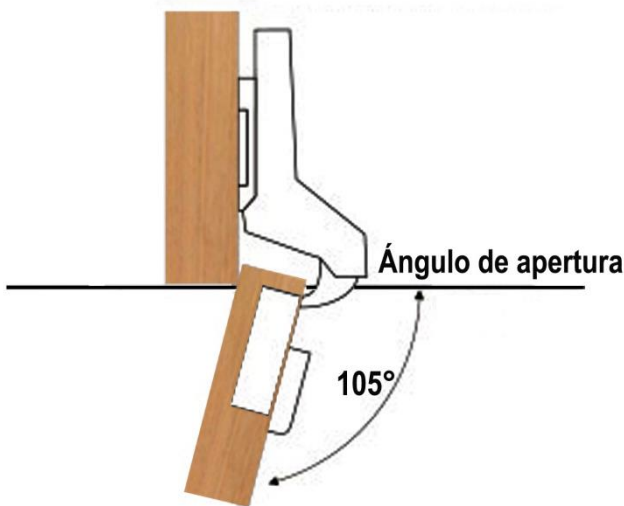

FICHA TÉCNICA COD.4364

A	5
H	32

$H = 2 D = 2,5$

D / K	3	4	5	6	7
H	1	0	-1	-2	-3