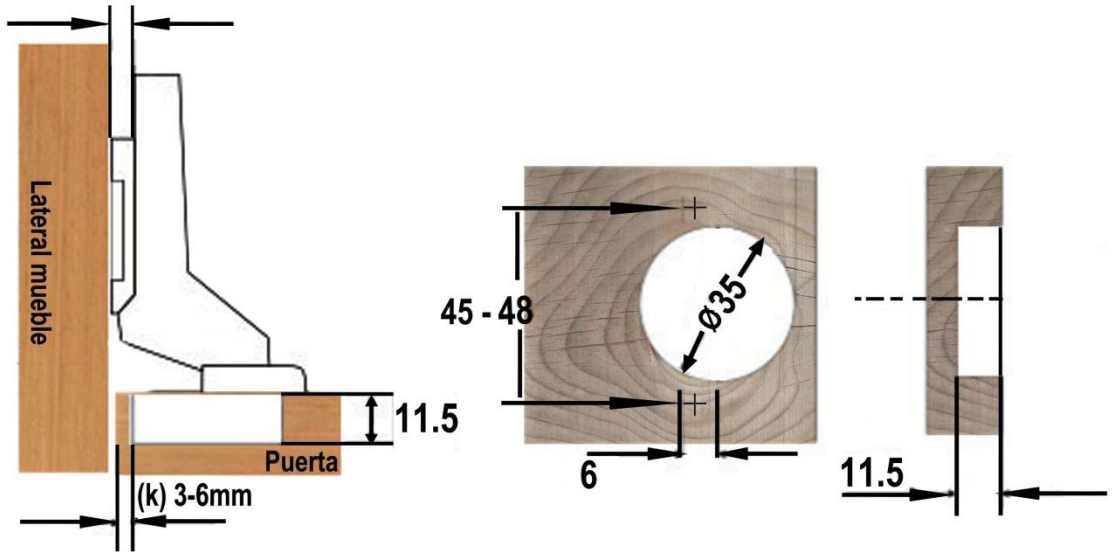

FICHA TÉCNICA COD.4364

A	5
H	32

$H = 2 D = 2,5$

D / K	3	4	5	6	7
H	1	0	-1	-2	-3