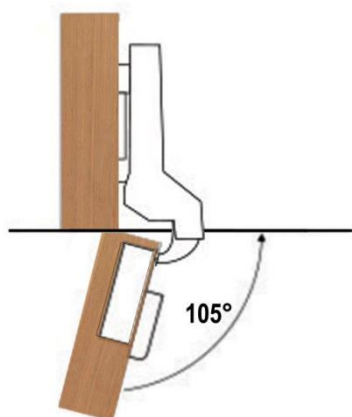

FICHA TÉCNICA COD.4357

BISAGRAS DE CAZUELA - BAYONETA MINI SEMIPARCHE

Medida:

26mm

Materiales:

Acero de alta calidad y resistencia

Acabado:

Niquelado a prueba de oxidación

Angulo de apertura:

105°

Profundidad de la bisagra:

11,5

Espacio entre perforaciones

38mm

Dimensiones de la puerta:

3 - 6mm

Espesor de la puerta:

14 - 26mm

Empaque:

- 1 Par
- Con 8 tornillos

**Ciclos de apertura:**

35.000 – 40.000

Garantía:

Un año. Sin embargo, esta garantía no cubre daños causados por instalación inadecuada, mal uso, malas prácticas de aseo y lubricación, abuso, alteración o accidente.

FICHA TÉCNICA COD.4357

BISAGRAS DE CAZUELA - BAYONETA SEMIPARCHE

A	5
H	32

$H = 2 D = 0$

D	K	3	4	5	6	7	
H		2	8	9	10	11	12