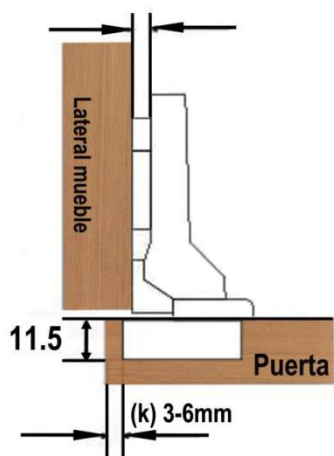

FICHA TÉCNICA COD.4357

BISAGRAS DE CAZUELA - BAYONETA MINI SEMIPARCHE

Medida:

26mm

Materiales:

Acero de alta calidad y resistencia

Acabado:

Niquelado a prueba de oxidación

Angulo de apertura:

105°

Profundidad de la bisagra:

11,5

Espacio entre perforaciones

38mm

Dimensiones de la puerta:

3 - 6mm

Espesor de la puerta:

14 - 26mm

Empaque:

- 1 Par
- Con 8 tornillos

**Ciclos de apertura:**

35.000 – 40.000

Garantía:

Un año. Sin embargo, esta garantía no cubre daños causados por instalación inadecuada, mal uso, malas prácticas de aseo y lubricación, abuso, alteración o accidente.

FICHA TÉCNICA COD.4357

BISAGRAS DE CAZUELA - BAYONETA SEMIPARCHE

A	5
H	32

$H = 2 D = 0$

D	K	3	4	5	6	7	
H		2	8	9	10	11	12