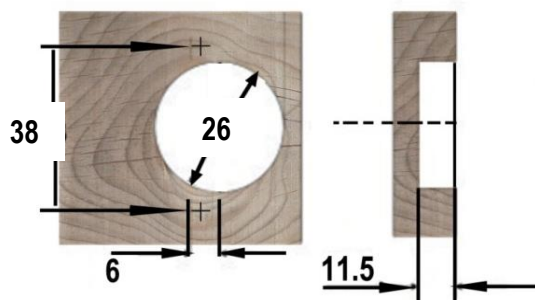

FICHA TÉCNICA COD.4357

BISAGRAS DE CAZUELA - BAYONETA MINI SEMIPARCHE

Medida:

26mm

Materiales:

Acero de alta calidad y resistencia

Acabado:

Niquelado a prueba de oxidación

Angulo de apertura:

105°

Profundidad de la bisagra:

11,5

Espacio entre perforaciones

38mm

Dimensiones de la puerta:

3 - 6mm

FICHA TÉCNICA COD.4357

BISAGRAS DE CAZUELA - BAYONETA SEMIPARCHE

A	5
H	32

$H = 2 D = 0$

D	K	3	4	5	6	7	
H		2	8	9	10	11	12