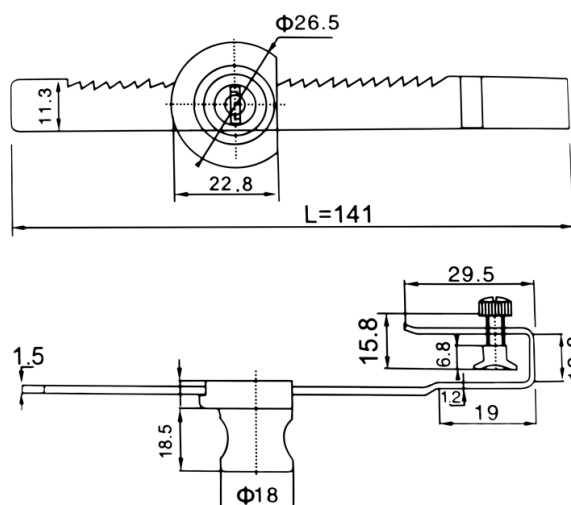

FICHA TÉCNICA COD.4158

Cerradura para puerta corrediza De vidrio / Vitrina

Medida:

Cilindro Ø18XL140mm

Material Cuerpo:

Zamac

Acabado:

Cromado Brillante

Ciclos:

100.000

Empaque:

1 Cerradura
1 Juego de llaves
convencionales (x2)

Garantía:

1 Año. Sin embargo, esta garantía no cubre daños causados por instalación inadecuada, mal uso, malas prácticas de aseo y lubricación, abuso, alteración o accidente.