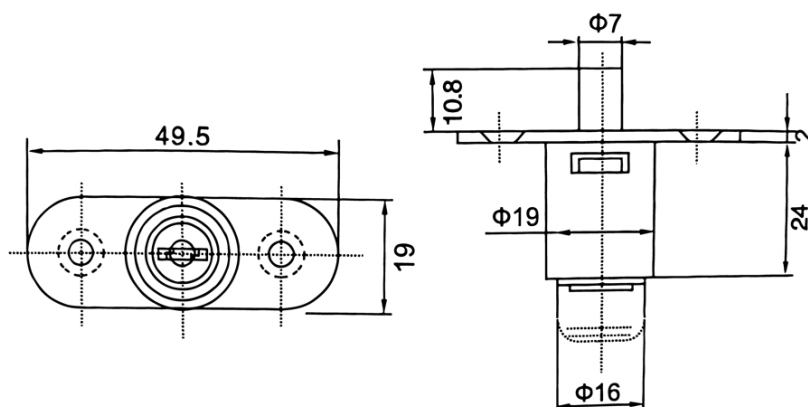

Empaque:

1 Cerradura
1 Juego de llaves
convencionales (x2)

Garantía:

1 Año. Sin embargo, esta garantía no cubre daños causados por instalación inadecuada, mal uso, malas prácticas de aseo y lubricación, abuso, alteración o accidente.