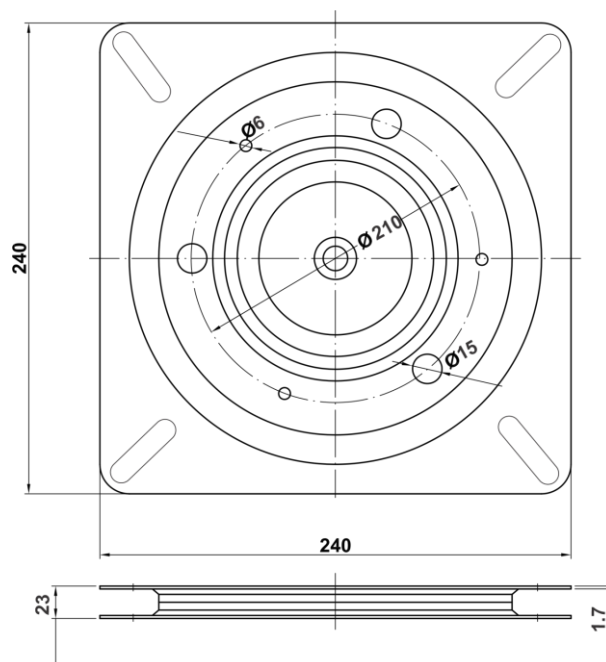

FICHA TÉCNICA COD.4155

Base giratoria cuadrada con balero central

Medida:

9.4"X9.4"X15mm

240X240X1.5mm

Material:

Acero (Cuerpo + Esferas)

Acabado:

Negro (Pintura electro estática)

Capacidad de carga:

80-100Kg

Gira:

360°

Empaque:

15 unidades

Sin tornillos