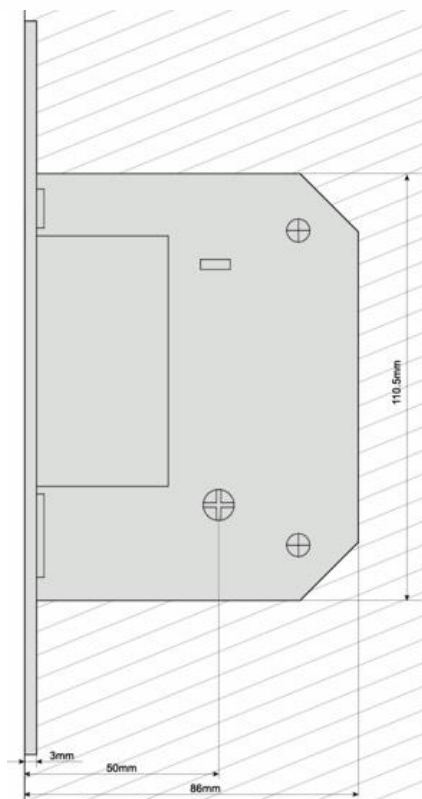

FICHA TÉCNICA COD. 3932

Cerraduras de incrustar Auxiliar 4 pasadores antisegeta Con Tetrallaves

Medida:

Cerradura: Backset - 50mm

Bocallave: 48mm

Ciclos:

60.000

Material:

• **Cerradura:**

Cuerpo : hierro

Frente: Acero

4 Pasadores: Acero

• **Llaves:** Acero

• **Bocallave:** Acero

Acabado:

• **Cerradura:**

Cuerpo : Pintado Negro

Frente: Cromado Brillante

4 Pasadores: Cromado

• **Bocallave:** Cromado Brillante

Empaque:

1 Cerradura 50mm

5 Llaves

2 Bocallaves 52mm

8 Tornillos de 1" para madera

4 Tornillos de 3/4" para madera

Garantía:

Mecanismo: 15 Años

Acabado: 5 años.

Sin embargo, esta garantía no cubre daños causados por instalación inadecuada, mal uso, malas prácticas de aseo y lubricación, abuso, alteración o accidente.