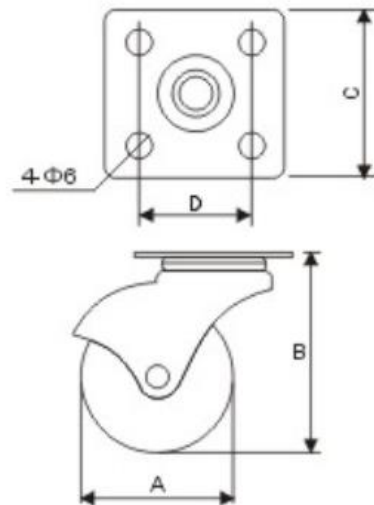

FICHA TECNICA COD. 3860 - 3861

Rodachina

Material:
Acero y Goma

Acabado:
Cromado

Medida:
Esfera de 40mm
Esfera de 50mm

Capacidad de carga:
20 -25 Kg

Empaque:
4 Unidades

A	B	C	D
40	53	38X38	27X27
50	60	38X38	27X27