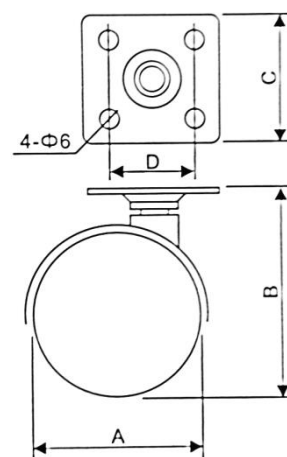

### Rodachina para muebles - sin freno

**Medida:**

40mm

50mm

**Material:**

Acero / PVC

**Acabado:**

Negro

**Capacidad de carga por unidad:**

3857 Hasta 17 Kg

3858 Hasta 25 Kg

**Empaque:**

Bolsa - Juego X 4 unidades

Sin tornillos

Medidas en mm			
A	B	C	D
40	57	36x36	25X25
50	64	38x38	25X25

**Garantía:**