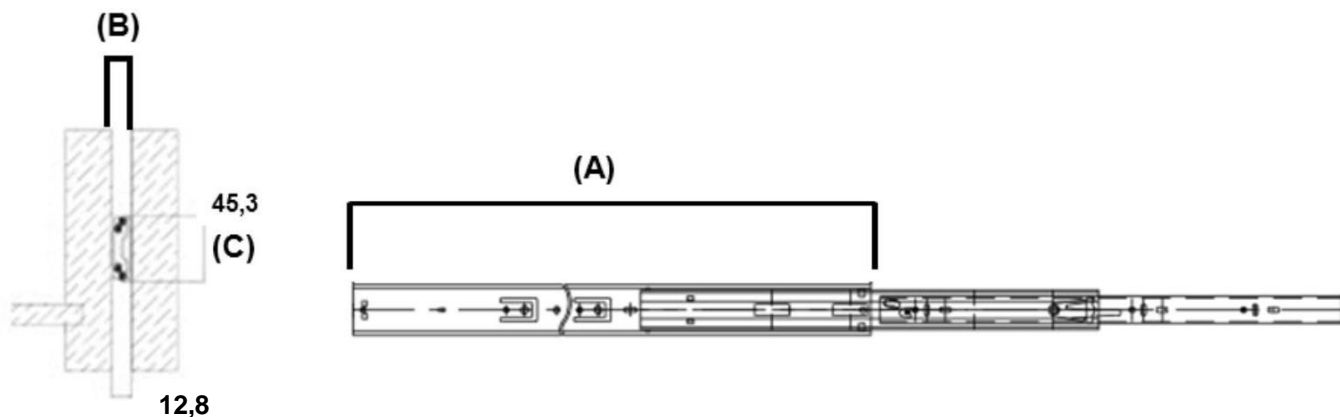

Medida:

550mm

Material:

Acero (Cuerpo + Esferas)

Acabado:

Zincado

Capacidad de carga por par:

Hasta 45Kg

1 Año. Sin embargo, esta garantía no cubre daños causados por instalación inadecuada, sobrepeso, mal uso, malas prácticas de aseo y lubricación, abuso, alteración o accidente.

FICHA TÉCNICA

Código	Largo (A)	luz(B)	Ancho(C)	Espesor	Agrupaciones X2 balineras
3779	300	12,8	44	09,09,09	5_5
3780	350	12,5	44	09,09,09	6_6
3781	400	12,5	44	09,09,09	7_7
3782	450	12,5	44	09,09,09	8_8
3783	500	12,5	44	09,09,09	9_9
3784	550	12,5	44	09,09,09	10_10
3785	600	12,5	44	09,09,09	11_11