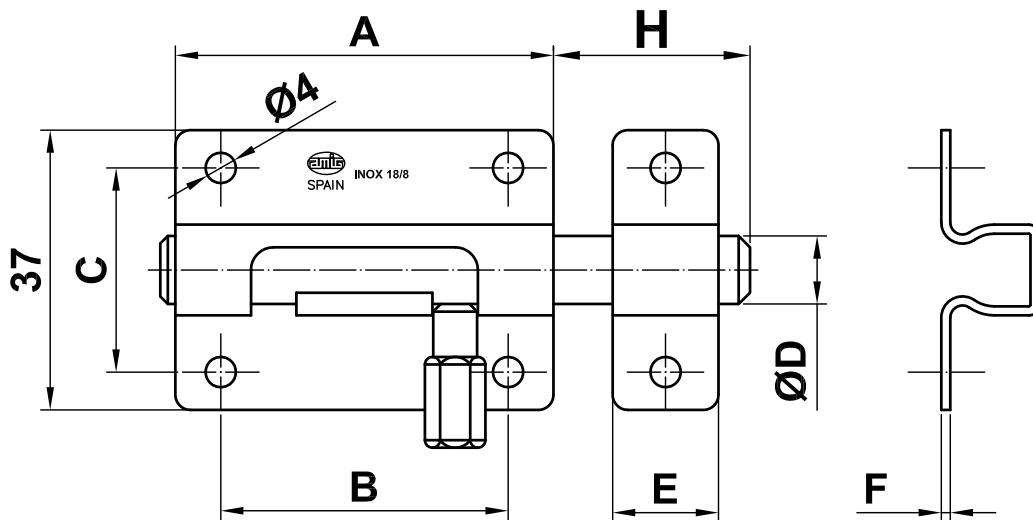

Mod. 800  
 Pasador  
 Fecho  
 Barrel bolt  
 Verrou

[www.amig.es](http://www.amig.es)

A (mm)	25	30	40	50	65	80	100
B (mm)	16	21	28	38	53	68	88
C (mm)	20	20	27	27	27	27	27
ØD(mm)	6.5	6.5	9	9	9	9	9
E (mm)	12	12	14	14	14	14	14
F (mm)	0.8	0.8	1.2	1.2	1.2	1.2	1.2
H (mm)	14	19	26	26	26	26	36