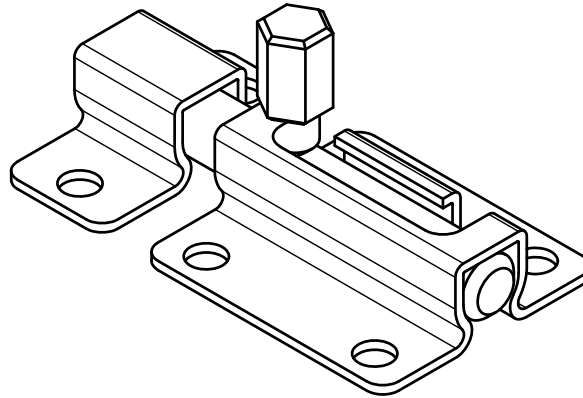

Mod. 800  
 Pasador  
 Fecho  
 Barrel bolt  
 Verrou

[www.amig.es](http://www.amig.es)

A (mm)	25	30	40	50	65	80	100
B (mm)	16	21	28	38	53	68	88
C (mm)	20	20	27	27	27	27	27
ØD(mm)	6.5	6.5	9	9	9	9	9
E (mm)	12	12	14	14	14	14	14
F (mm)	0.8	0.8	1.2	1.2	1.2	1.2	1.2
H (mm)	14	19	26	26	26	26	36