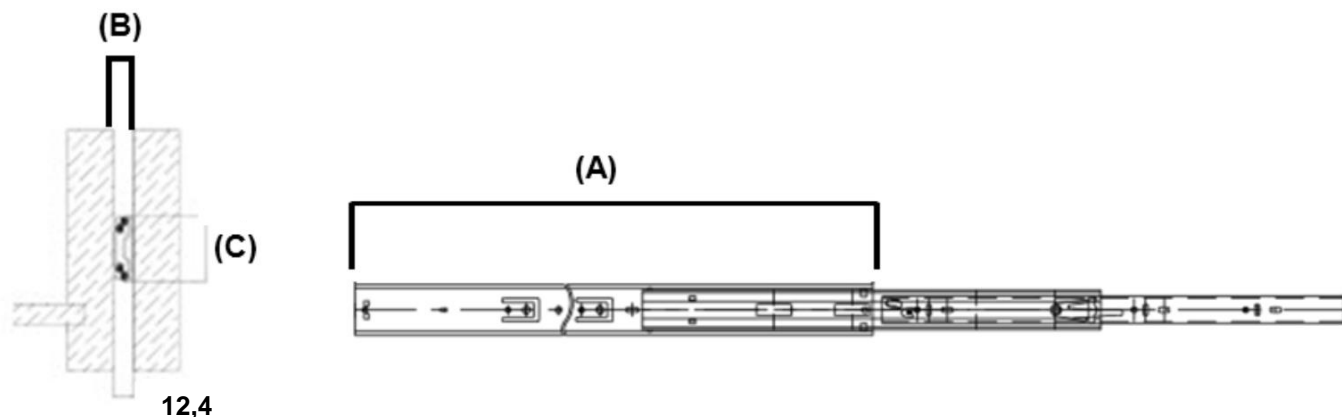

FICHA TÉCNICA

Código	Largo (A)	luz(B)	Ancho(C)	Espesor	Agrupaciones X2 Balineras
4352	250	12,4	35	0.7X0.7X0.8	3_3
3341	300	12,4	35	0.7X0.7X0.8	4_4
3342	350	12,4	35	0.7X0.7X0.8	4_4
3343	400	12,4	35	0.7X0.7X0.8	5_5
3344	450	12,4	35	0.7X0.7X0.8	6_6
3345	500	12,4	35	0.7X0.7X0.8	7_7

Garantía:

1 Año. Sin embargo, esta garantía no cubre daños causados por instalación inadecuada, sobrepeso, mal uso, malas prácticas de aseo y lubricación, abuso, alteración o accidente.