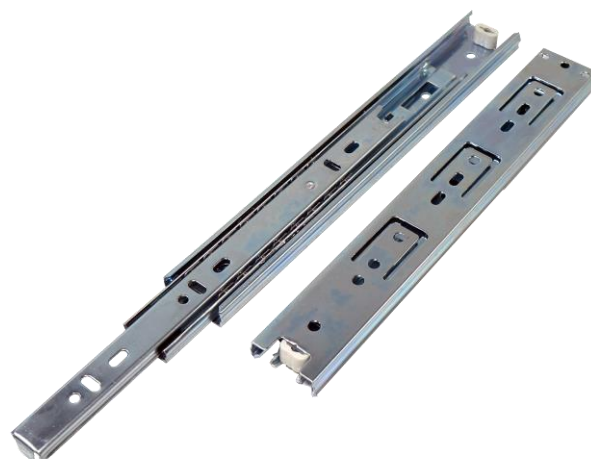

FICHA TÉCNICA COD.3344

Riel Esferado 20Kg. Liviana

Medida:

450mm

Material:

Acero (Cuerpo + Esferas)

Acabado:

Zincado

Capacidad de carga por par:

Hasta 20Kg

Ciclos:

30.000

Resistencia Salina:

Más de 24hrs

Test de 3 ciclos cada uno de 8

Horas en aleación de exposición

Empaque:

1 Juego

Con 8 tornillos

Garantía:

1 Año. Sin embargo, esta garantía no cubre daños causados por instalación inadecuada, sobrepeso, mal uso, malas prácticas de aseo y lubricación, abuso, alteración o accidente.