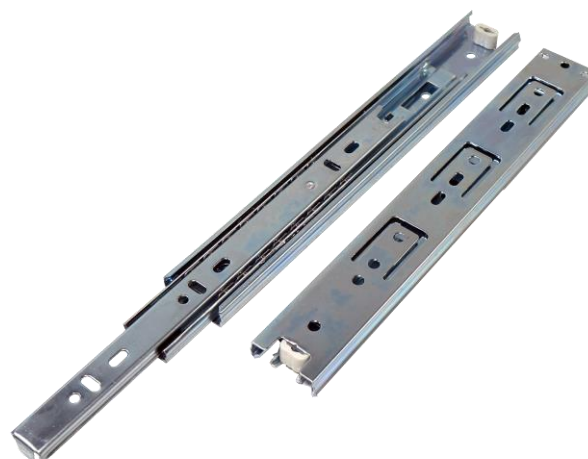

FICHA TÉCNICA COD.3343

Riel Esferado 20Kg. Liviana

Medida:

400mm

Material:

Acero (Cuerpo + Esferas)

Acabado:

Zincado

Capacidad de carga por par:

Hasta 20Kg

Ciclos:

30.000

Resistencia Salina:

Más de 24hrs

Test de 3 ciclos cada uno de 8

Horas en aleación de exposición

Empaque:

1 Juego

Con 8 tornillos

Garantía:

1 Año. Sin embargo, esta garantía no cubre daños causados por instalación inadecuada, sobrepeso, mal uso, malas prácticas de aseo y lubricación, abuso, alteración o accidente.