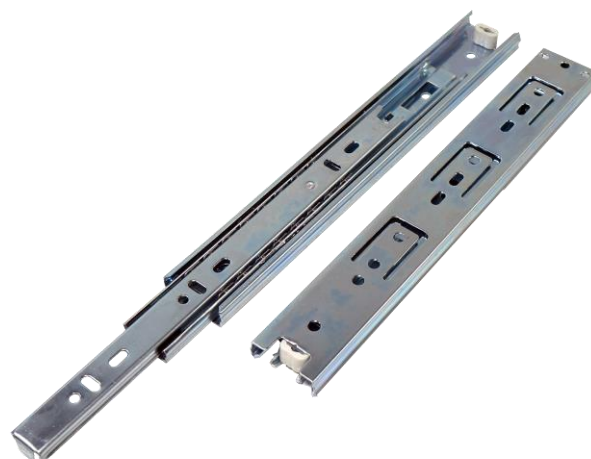

FICHA TÉCNICA COD.3342

Riel Esferado 20Kg. Liviana

Medida:

350mm

Material:

Acero (Cuerpo + Esferas)

Acabado:

Zincado

Capacidad de carga por par:

Hasta 20Kg

Ciclos:

30.000

Resistencia Salina:

Más de 24hrs

Test de 3 ciclos cada uno de 8

Horas en aleación de exposición

Empaque:

1 Juego

Con 8 tornillos

Garantía:

1 Año. Sin embargo, esta garantía no cubre daños causados por instalación inadecuada, sobrepeso, mal uso, malas prácticas de aseo y lubricación, abuso, alteración o accidente.