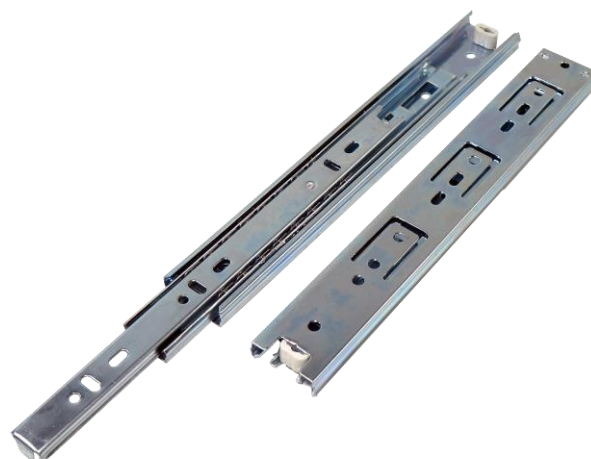

FICHA TÉCNICA COD.3341

Riel Esferado 20Kg. Liviana

Medida:

300mm

Material:

Acero (Cuerpo + Esferas)

Acabado:

Zincado

Capacidad de carga por par:

Hasta 20Kg

Ciclos:

30.000

Resistencia Salina:

Más de 24hrs

Test de 3 ciclos cada uno de 8

Horas en aleación de exposición

Empaque:

1 Juego

Con 8 tornillos

Garantía:

1 Año. Sin embargo, esta garantía no cubre daños causados por instalación inadecuada, sobrepeso, mal uso, malas prácticas de aseo y lubricación, abuso, alteración o accidente.