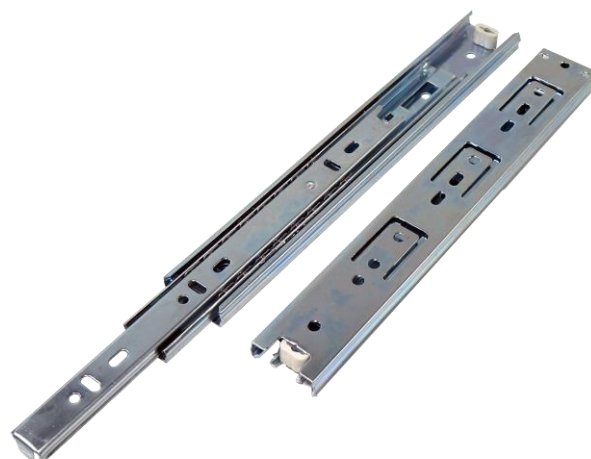

FICHA TÉCNICA COD.3345

Riel Esferado 20Kg. Liviana

Medida:

500mm

Material:

Acero (Cuerpo + Esferas)

Acabado:

Zincado

Capacidad de carga por par:

Hasta 20Kg

Ciclos:

30.000

Resistencia Salina:

Más de 24hrs

Test de 3 ciclos cada uno de 8

Horas en aleación de exposición

Empaque:

1 Juego

Con 8 tornillos

Garantía:

1 Año. Sin embargo, esta garantía no cubre daños causados por instalación inadecuada, sobrepeso, mal uso, malas prácticas de aseo y lubricación, abuso, alteración o accidente.