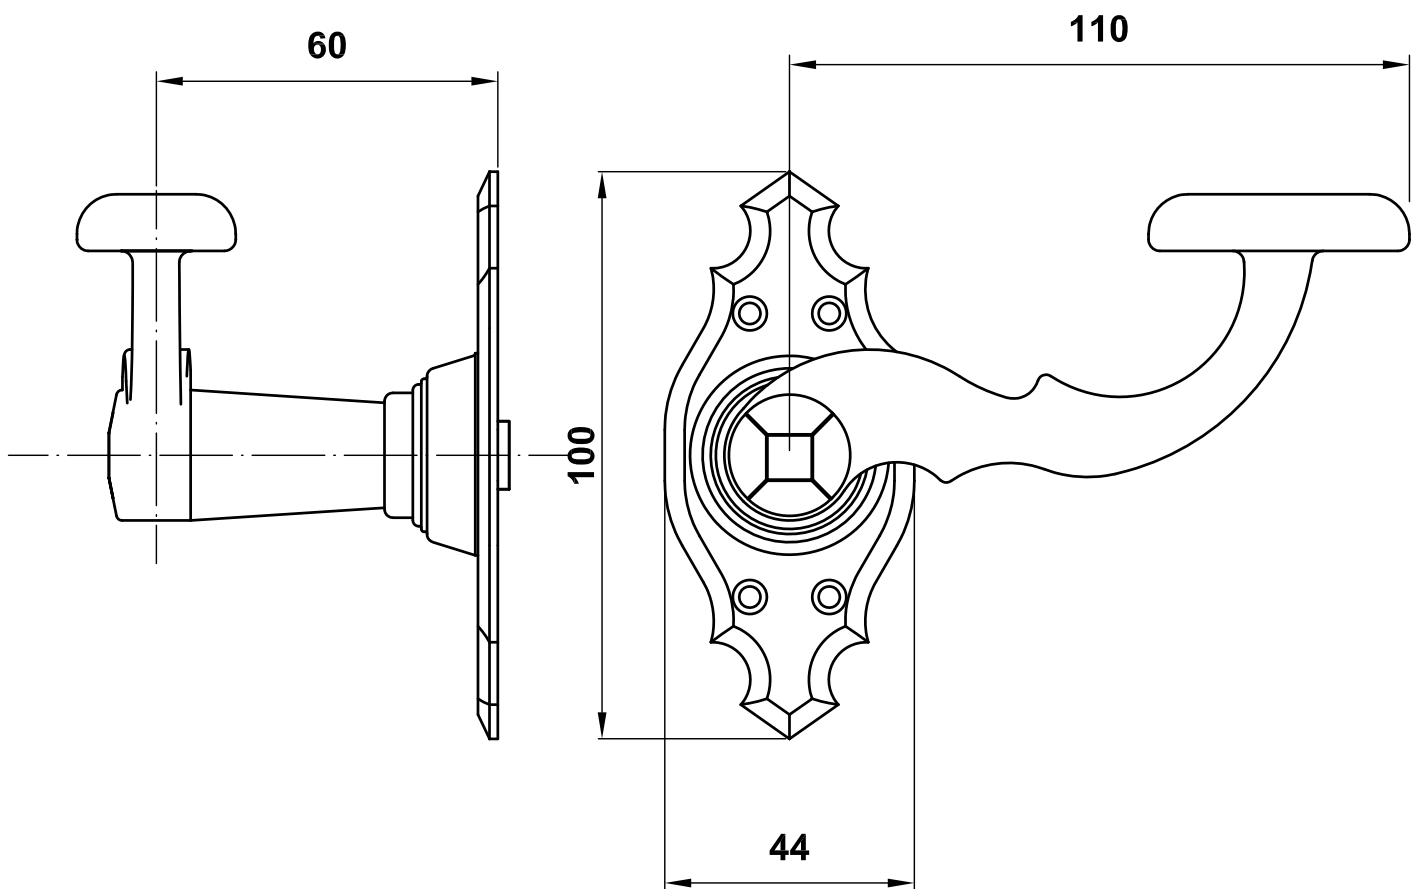

**Mod. 100K**

**Manilla para puerta de paso**

**Puxador para portas de passagem**

**Handle for passage doors**

**Béquille double**

[www.amig.es](http://www.amig.es)

**Amilibia y de la iglesia S.A**  
Poligono Industrial Zubieta s/n  
48340 Amorebieta (Bizkaia) Spain