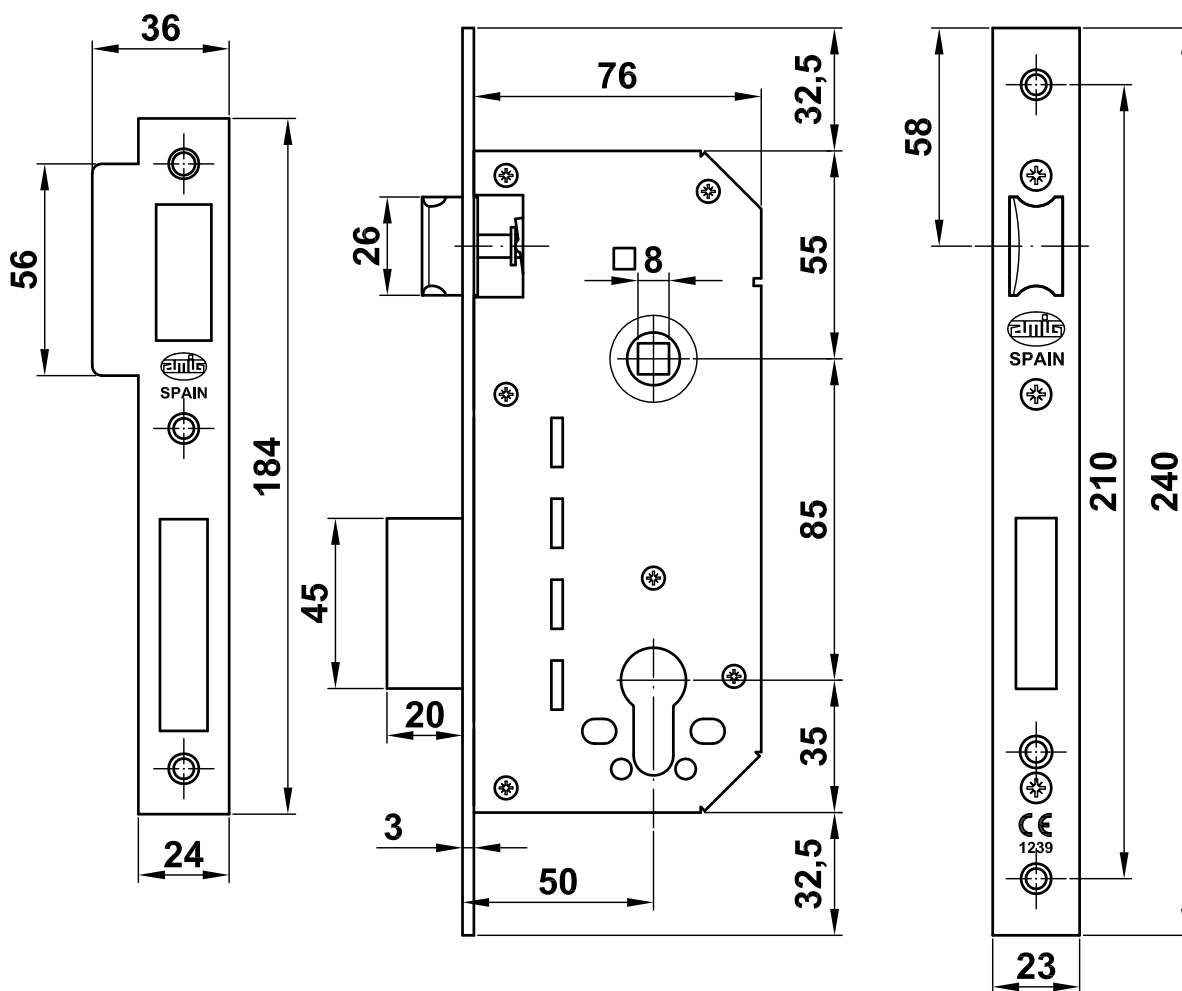

Mod. 340
Cerradura
Fechadura
Mortice lock
Serrure

www.amig.es

Amilibia y de la iglesia S.A
Poligono Industrial Zubieta s/n
48340 Amorebieta (Bizkaia) Spain