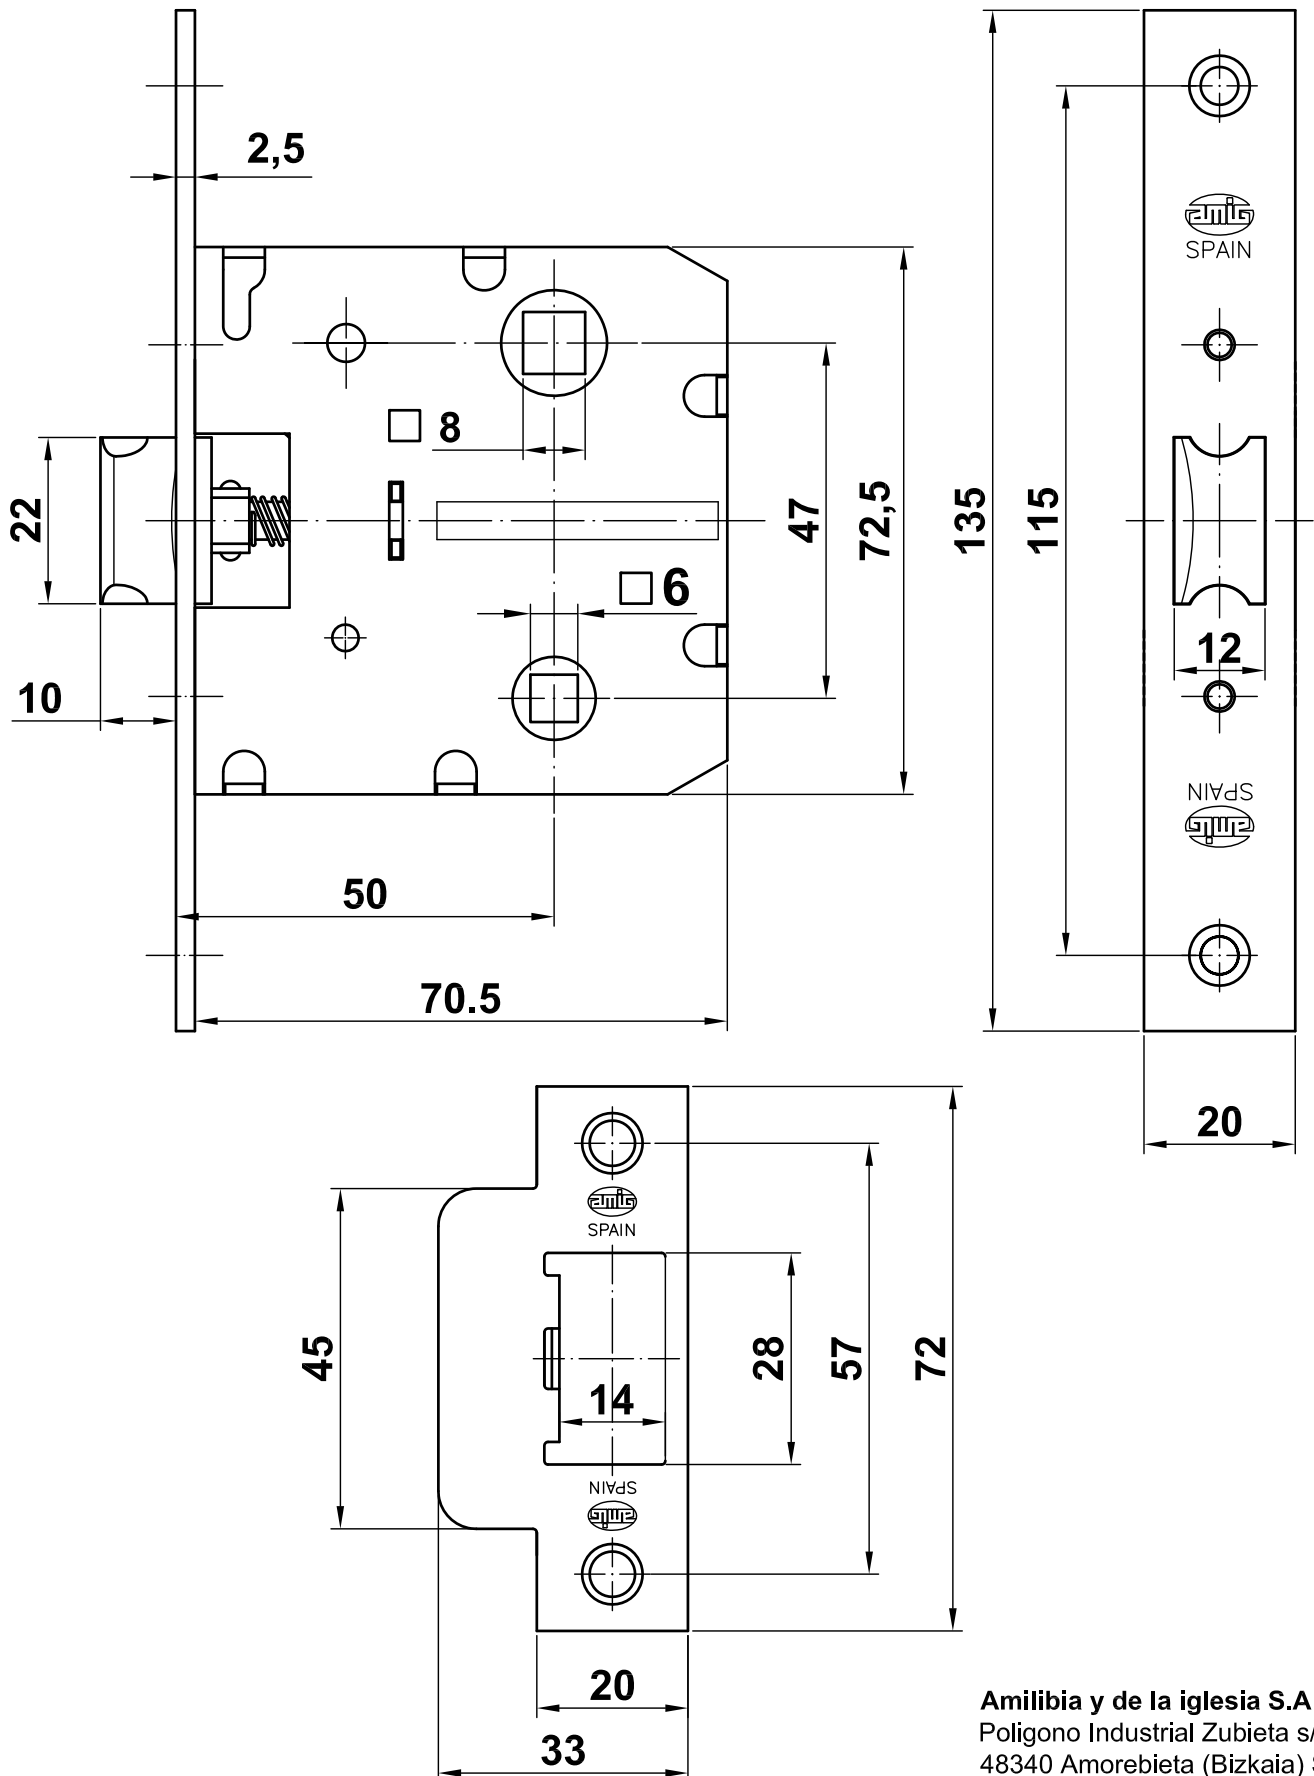

Mod. 2100

Pestillo

Fechadura de embutir

Latch lock

Serrure de canne à condonation

www.amig.es

Amilibia y de la iglesia S.A
Poligono Industrial Zubieta s/n
48340 Amorebieta (Bizkaia) Spain