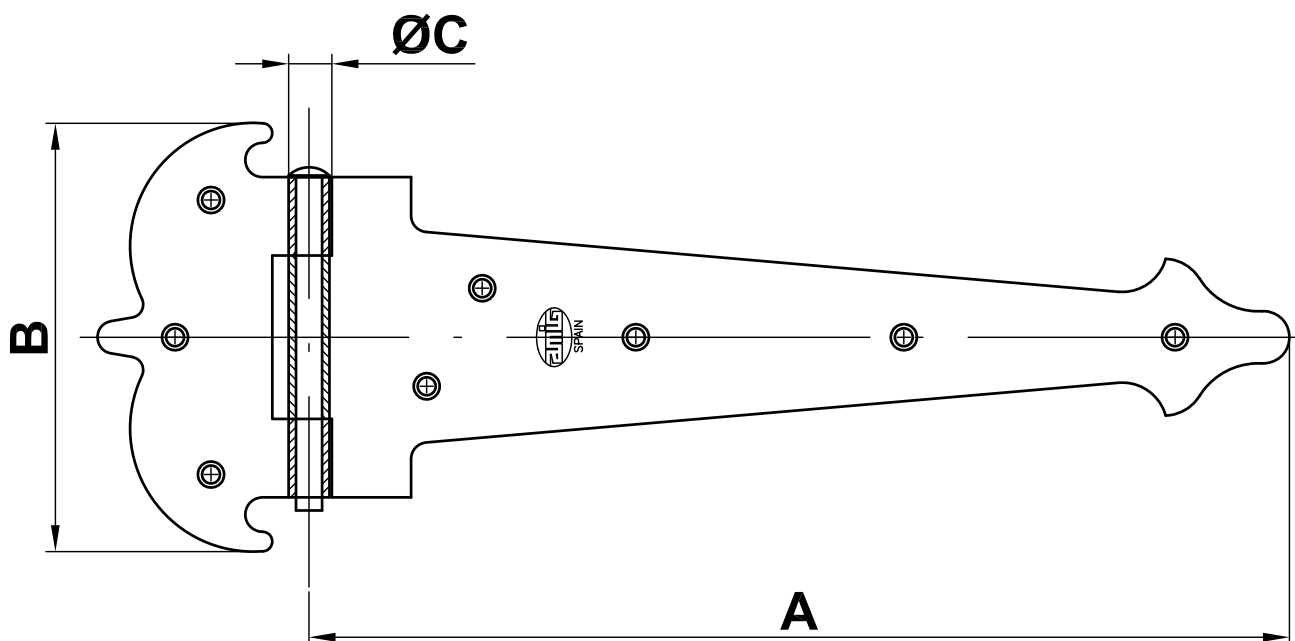

**Mod. 554**

**Bisagra**

Fecho

Hinge

Verrrou

[www.amig.es](http://www.amig.es)

Medidas	150	200	250	300	400
A (mm)	150	200	250	300	400
B (mm)	88	111	111	131	131
ØC (mm)	11.5	12.5	12.5	12.5	12.5
Espesor (mm)	2	2	2	2	2