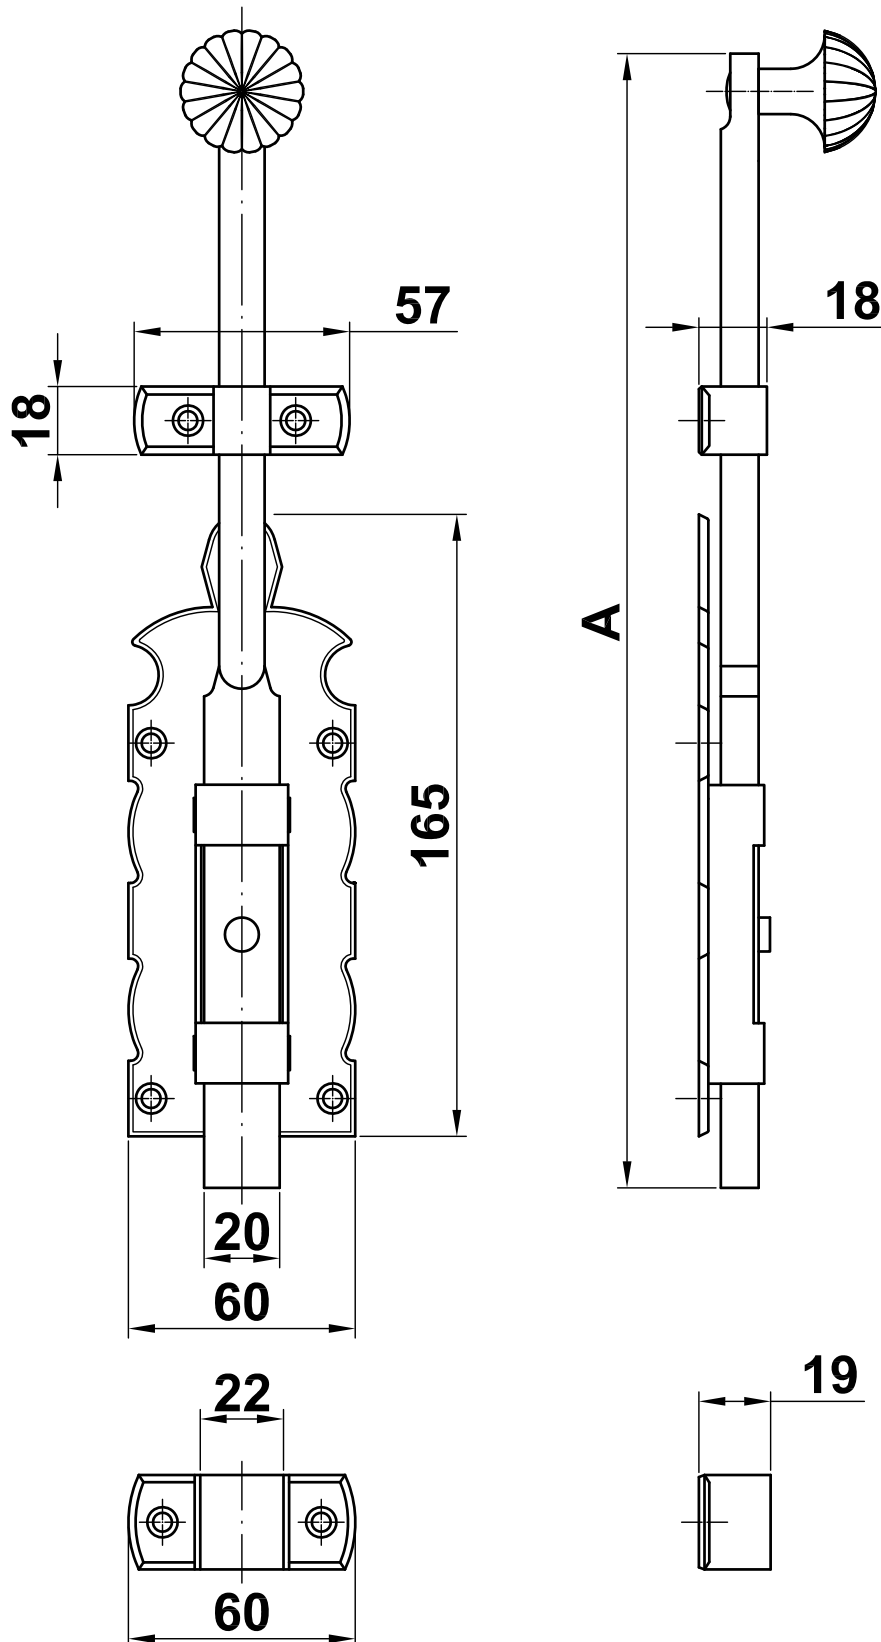

**Mod. 410**  
**Pasador**  
 Fecho  
 Barrel bolt  
 Verrrou

[www.amig.es](http://www.amig.es)

A
250 mm
300 mm
400 mm
500 mm
600 mm

**Amilibia y de la iglesia S.A**  
 Poligono Industrial Zubieta s/n  
 48340 Amorebieta (Bizkaia) Spain