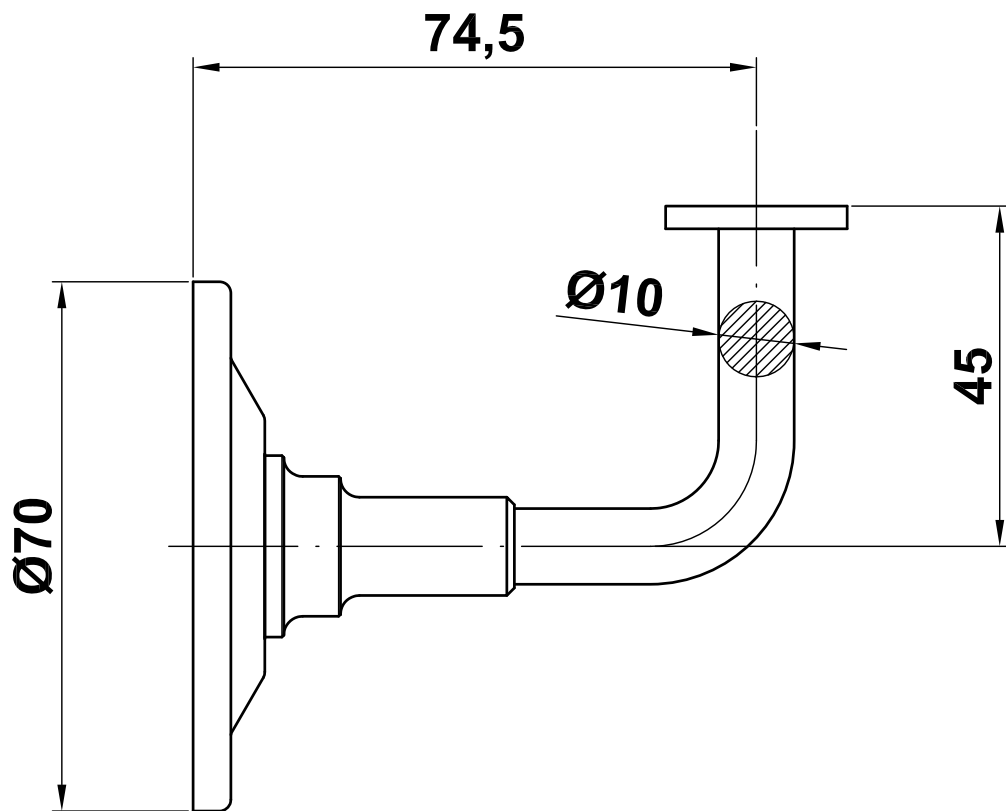

Mod. 24

Soporte pasamanos

Suporte para corrimão

Handrail support

Support de rampe

www.amig.es

Amilibia y de la iglesia S.A
Poligono Industrial Zubieta s/n
48340 Amorebieta (Bizkaia) Spain