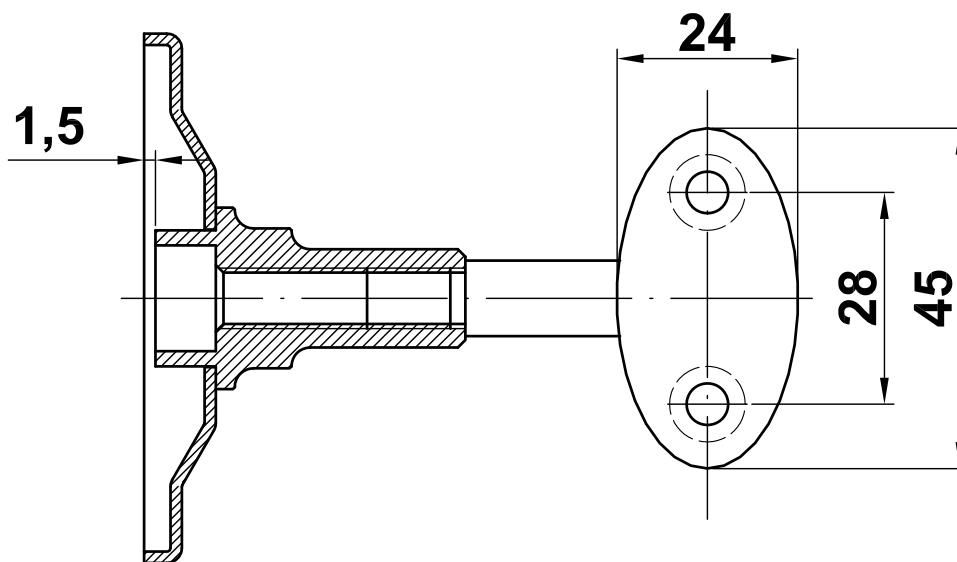

Mod. 24

Soporte pasamanos

Suporte para corrimão

Handrail support

Support de rampe

www.amig.es

Amilibia y de la iglesia S.A
Poligono Industrial Zubieta s/n
48340 Amorebieta (Bizkaia) Spain