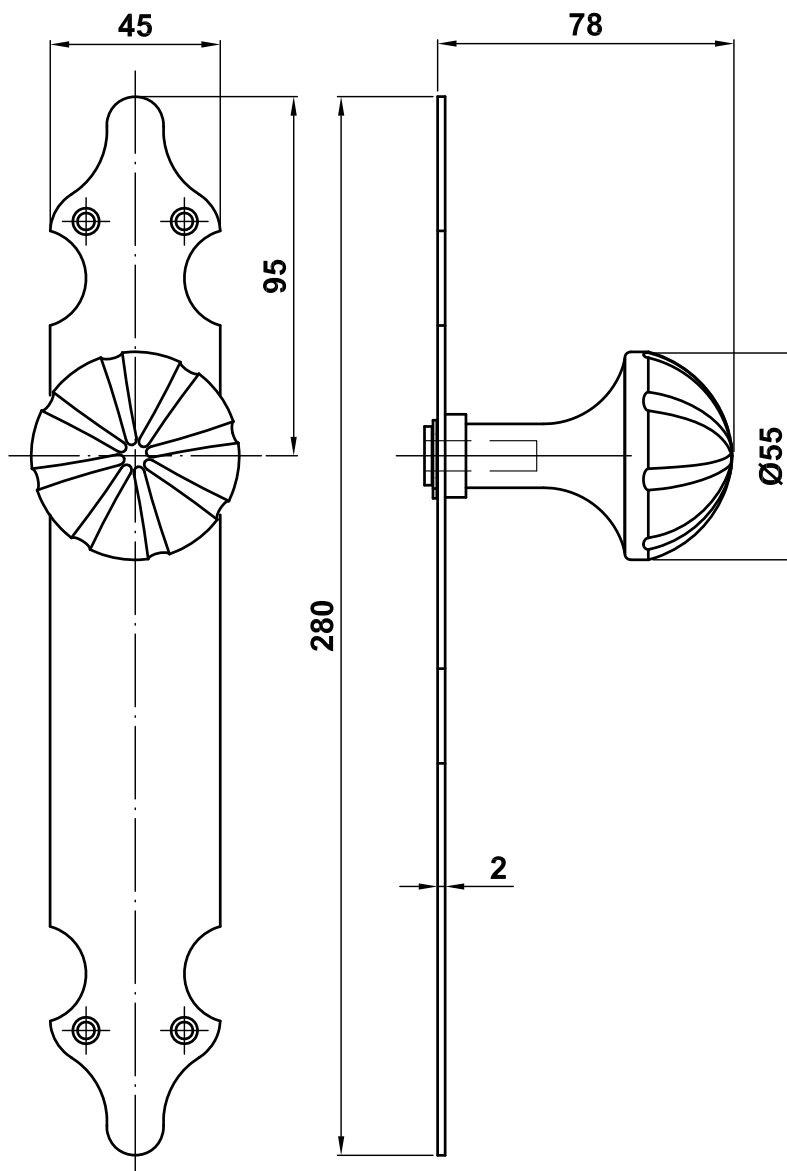

**Mod. 18**

**Pomo puerta con placa**

Puxador de porta con placa

Door knob with plate

Bouton de porte avec plaque

[www.amig.es](http://www.amig.es)

**Amilibia y de la iglesia S.A**  
Poligono Industrial Zubieta s/n  
48340 Amorebieta (Bizkaia) Spain