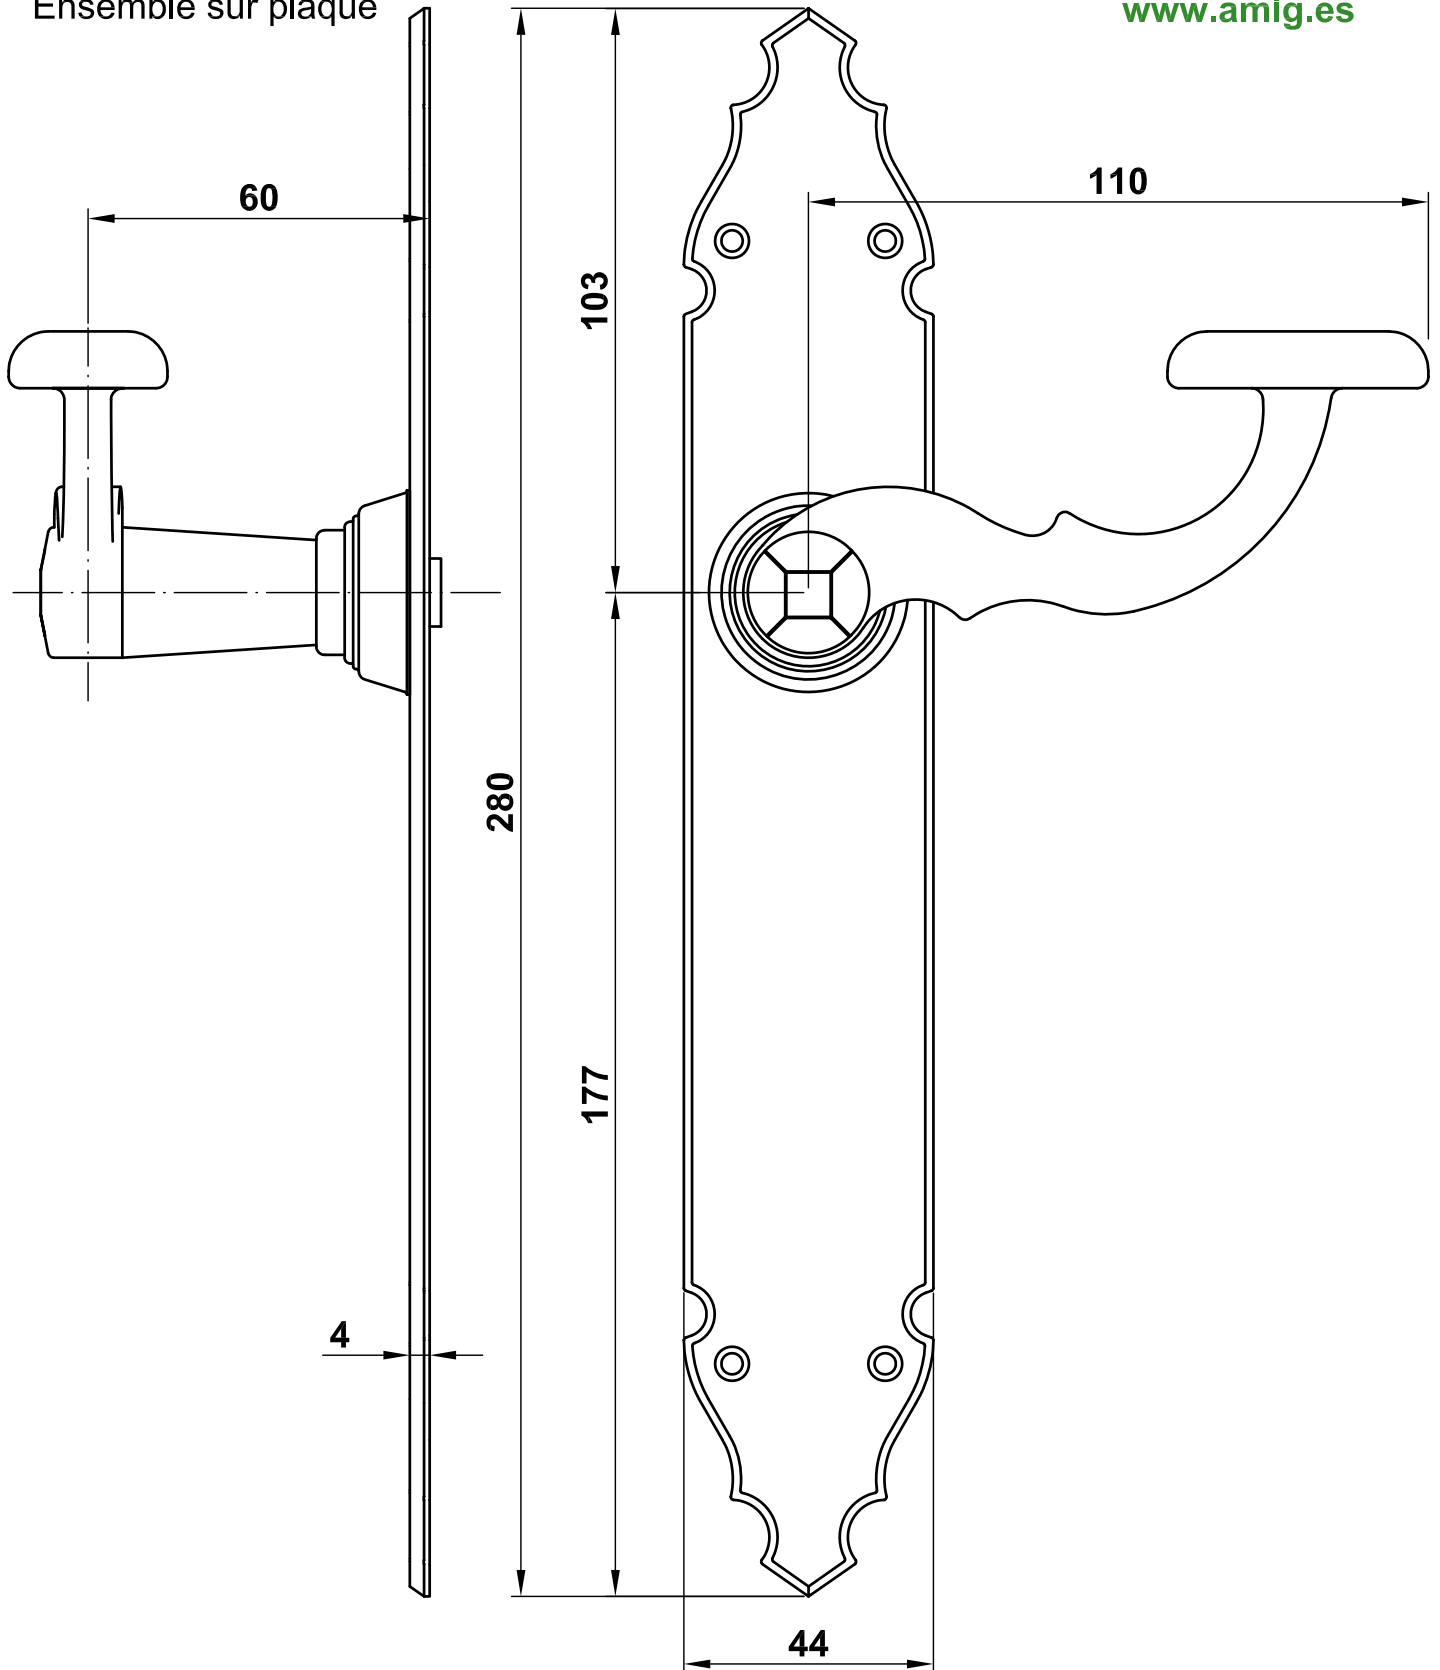

**Mod. 100P**

**Manilla**

**Puxador**

Handle

Ensemble sur plaque

[www.amig.es](http://www.amig.es)

**Amilibia y de la iglesia S.A**  
Poligono Industrial Zubieta s/n  
48340 Amorebieta (Bizkaia) Spain