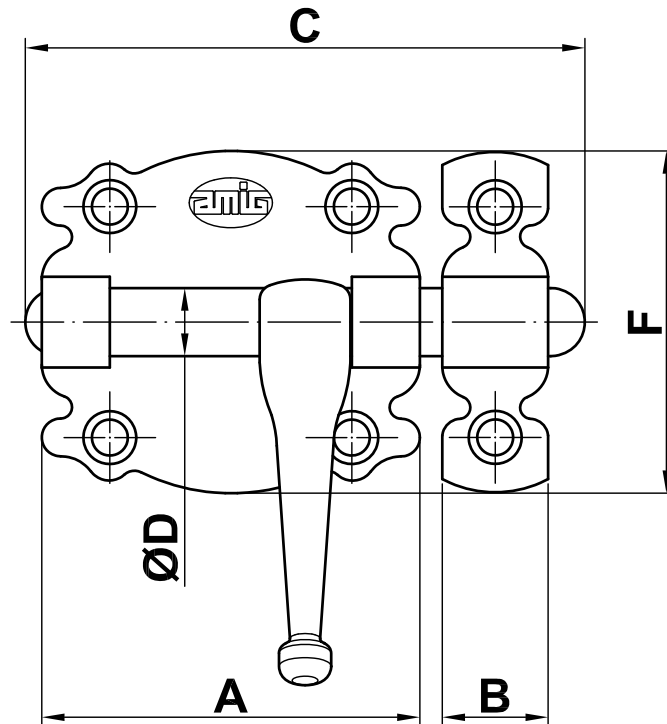

Mod. 484
Pasador
 Fecho
 Barrel bolt
 Verrrou

www.amig.es

Medidas	30	40	50	60	80	100	120
A (mm)	30	40	50	60	80	100	120
B (mm)	10,5	14	14	14	25	25	25
C (mm)	47	63	74	87	118	142	156
D (mm)	6	8	9	9	12	12	12
F (mm)	30.5	41	45	45	45	55	55
Espesor (mm)	1,2	1,2	1,2	1,2	1,2	1,2	1,2