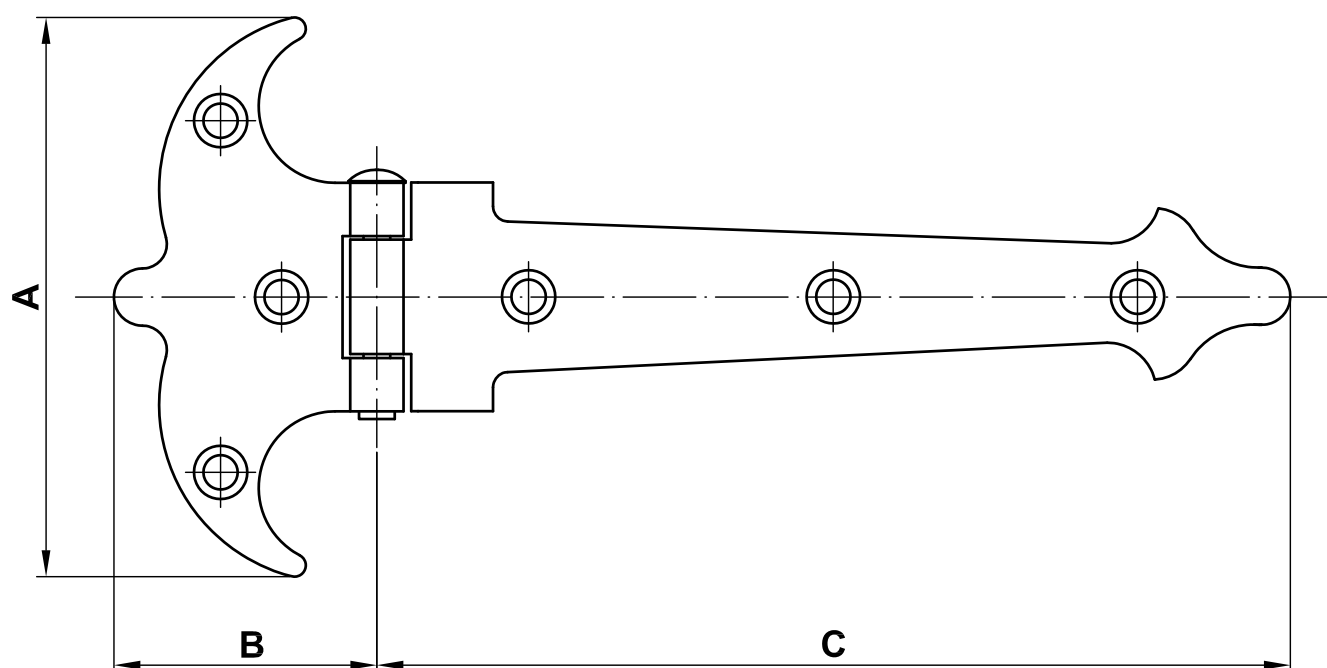

Mod. 551
Bisagra
Fecho
Hinge
Verrrou

www.amig.es

Medidas	551 - 90	551 - 120	551 - 150
A (mm)	55	73	100
B (mm)	26,5	34,5	47
C (mm)	90	120	150
Espesor (mm)	1,5	1,5	1,5

Amilibia y de la iglesia S.A
Poligono Industrial Zubieta s/n
48340 Amorebieta (Bizkaia) Spain