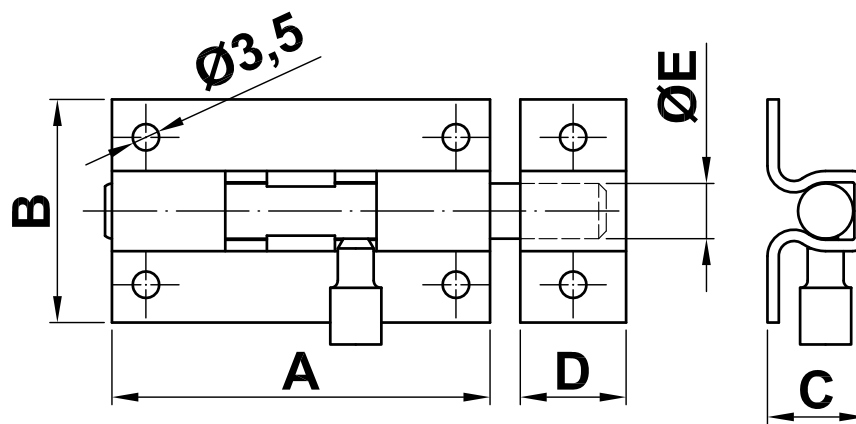

Mod. 390

Pasador

Fecho culatra

Barrel bolt

Targette

www.amig.es

A	B	C	D	ØE
30	27,5	10,8	14	6,5
40	27,5	10,8	14	6,5
50	29,5	13,0	16	7,5
60	29,5	13,0	16	7,5

Soporte Alto / High Support