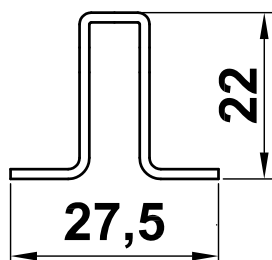

Mod. 390

Pasador

Fecho culatra

Barrel bolt

Targette

www.amig.es

A	B	C	D	ØE
30	27,5	10,8	14	6,5
40	27,5	10,8	14	6,5
50	29,5	13,0	16	7,5
60	29,5	13,0	16	7,5

Soporte Alto / High Support